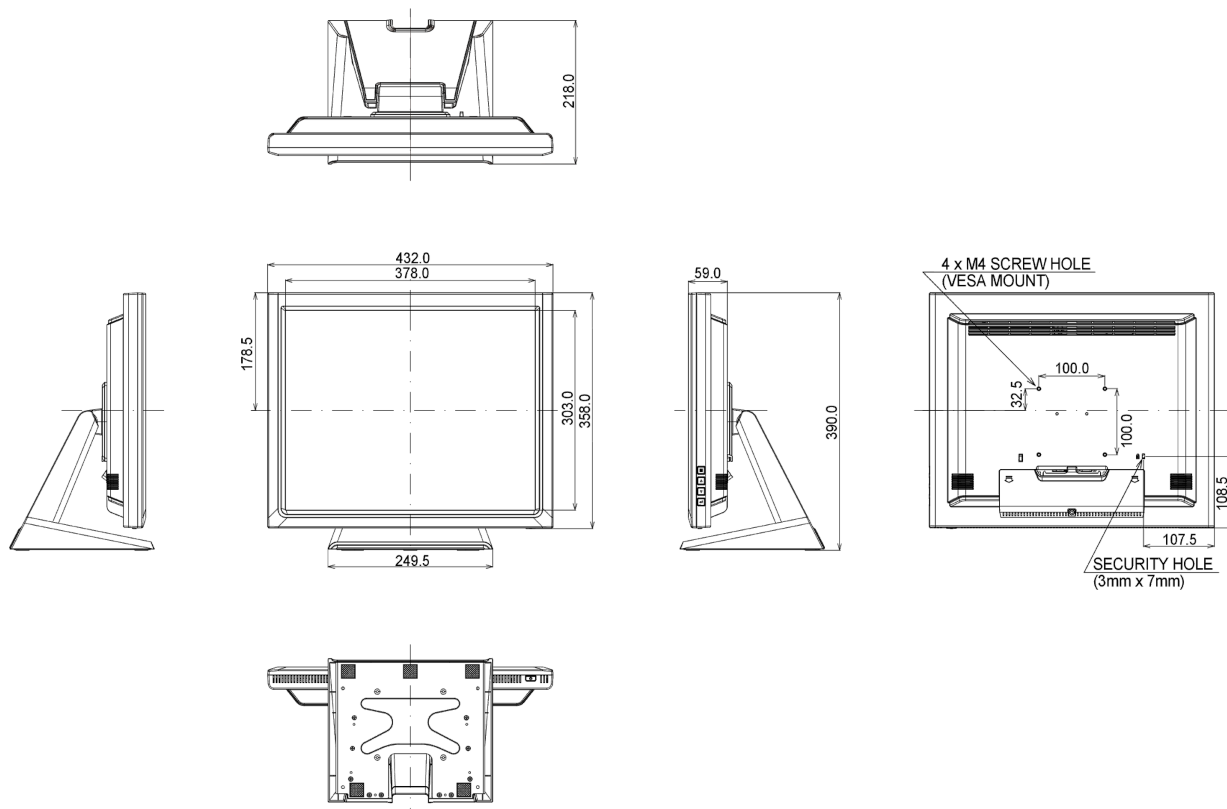

## 10 РАЗМЕР / ВЕС

Размер продукта Ш x В x Г 432 x 391 x 219мм

Вес (без упаковки) 6.6кг

EAN код 4948570116096