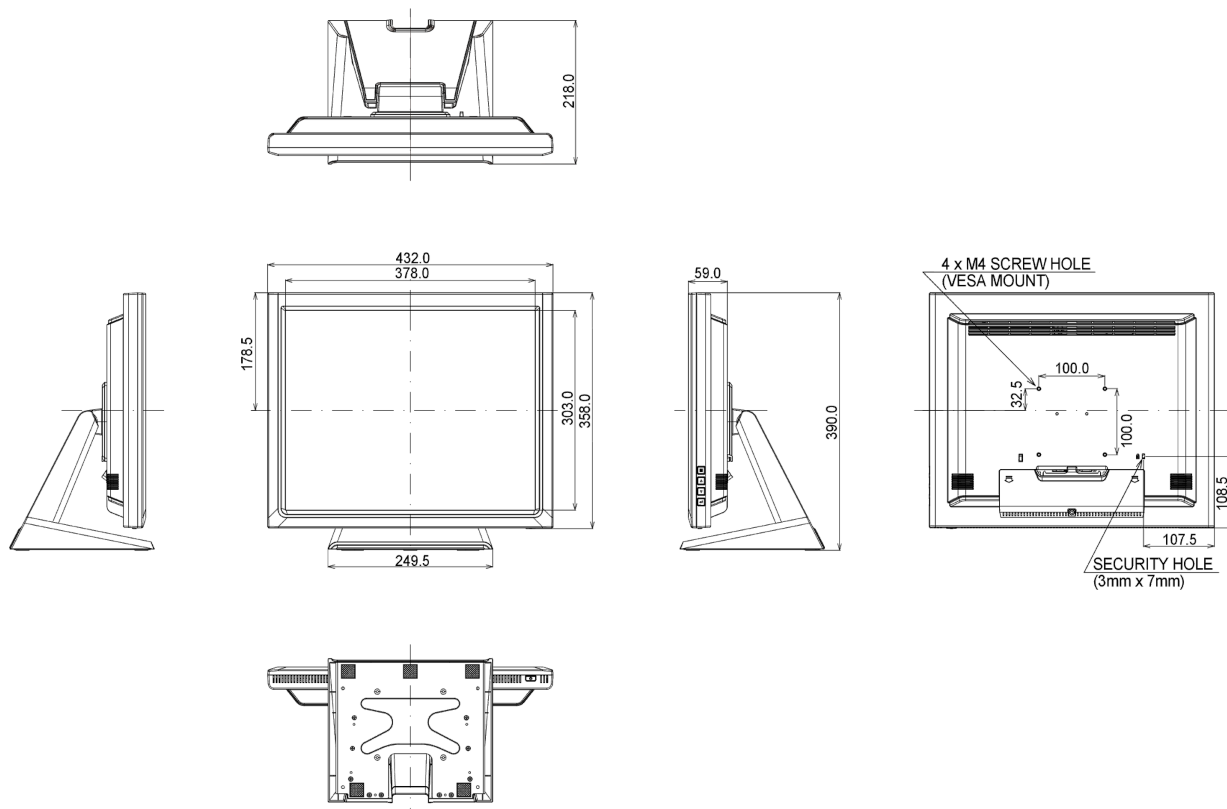

11 МАРКИРОВКА ЭНЕРГОЭФФЕКТИВНОСТИ ЕС

Manufacturer	iiyama
Model	ProLite T1931SR-B5
Класс энергоэффективности	A
Видимая диагональ экрана	48см; %2"; (%3" segment)
Потребляемая мощность в режиме ВКЛ	19Вт
Ежегодное потребление энергии	27кWh/ГОД*
Мощность в режиме ожидания	2W ожидание
Разрешение	1280 x 1024

This is information under Regulation (EU) No 1062/2010.*Based on the power consumption of the television operating 4 hours per day for 365 days. The actual energy consumption will depend on how the television is used.

Все товарные знаки и торговые марки являются собственностью их владельцев и они защищены. Ошибки и изменения допускаются. Спецификации могут быть изменены без уведомления. Все LCD мониторы соответствуют стандарту ISO-9241-307:2008 по политике битых пикселей.

© IIYAMA CORPORATION. ALL RIGHTS RESERVED