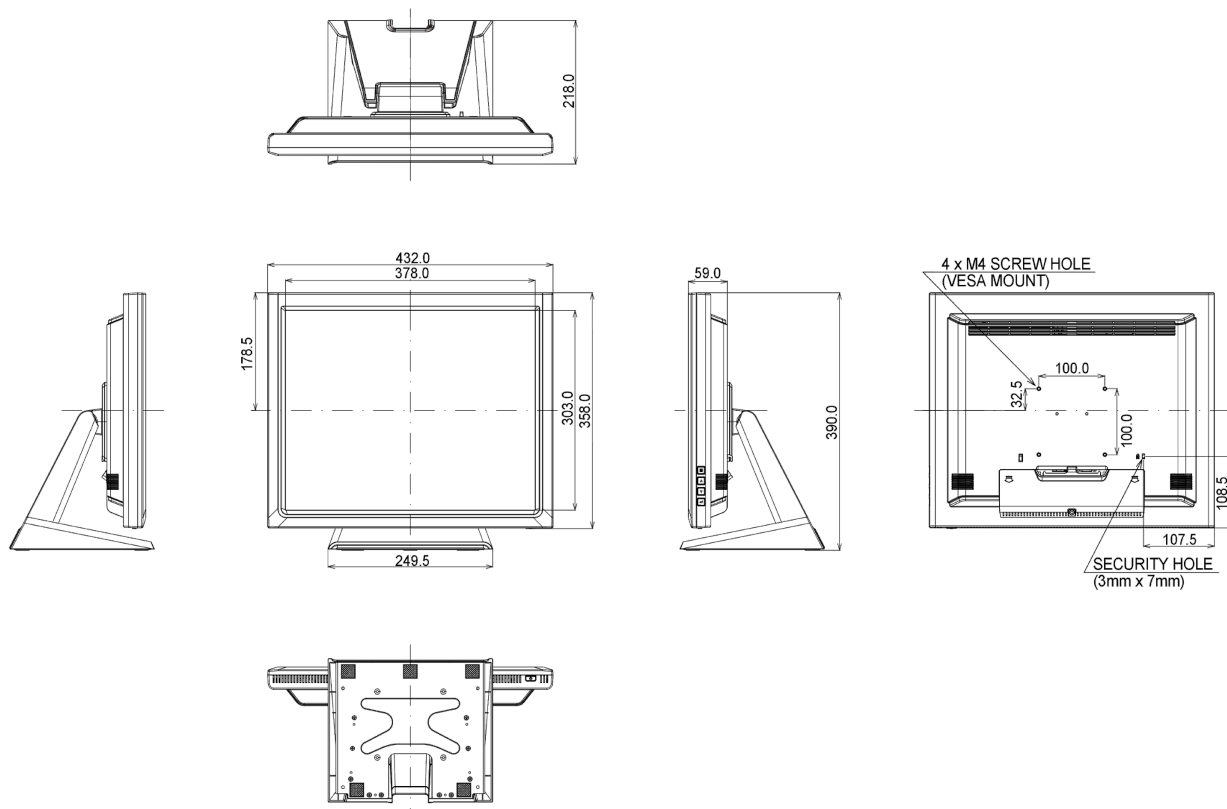

## 10 AFMETINGEN / GEWICHT

|                              |                   |
|------------------------------|-------------------|
| Product afmetingen B x H x D | 432 x 391 x 219mm |
| Gewicht (zonder doos)        | 6.6kg             |
| EAN code                     | 4948570116096     |