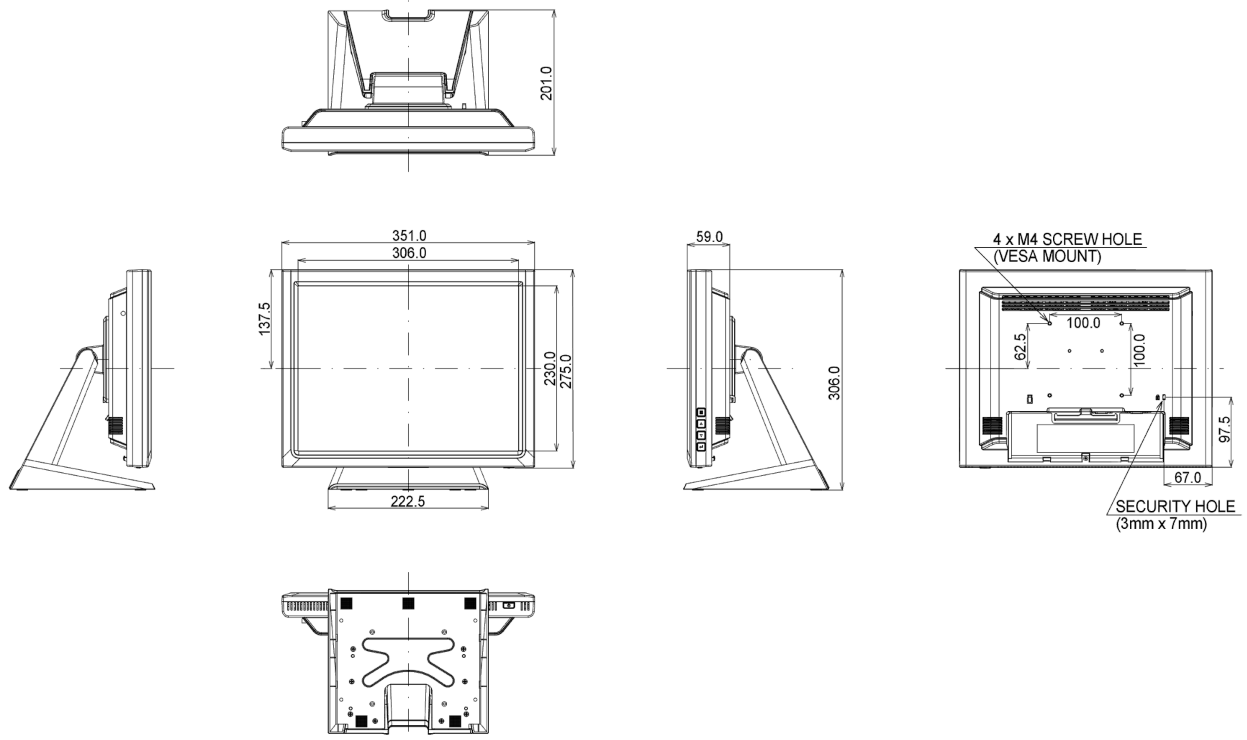

## 10 РАЗМЕР / ВЕС

Размер продукта Ш x В x Г	351 x 306 x 201мм
Вес (без упаковки)	4.8кг
EAN код	4948570115952