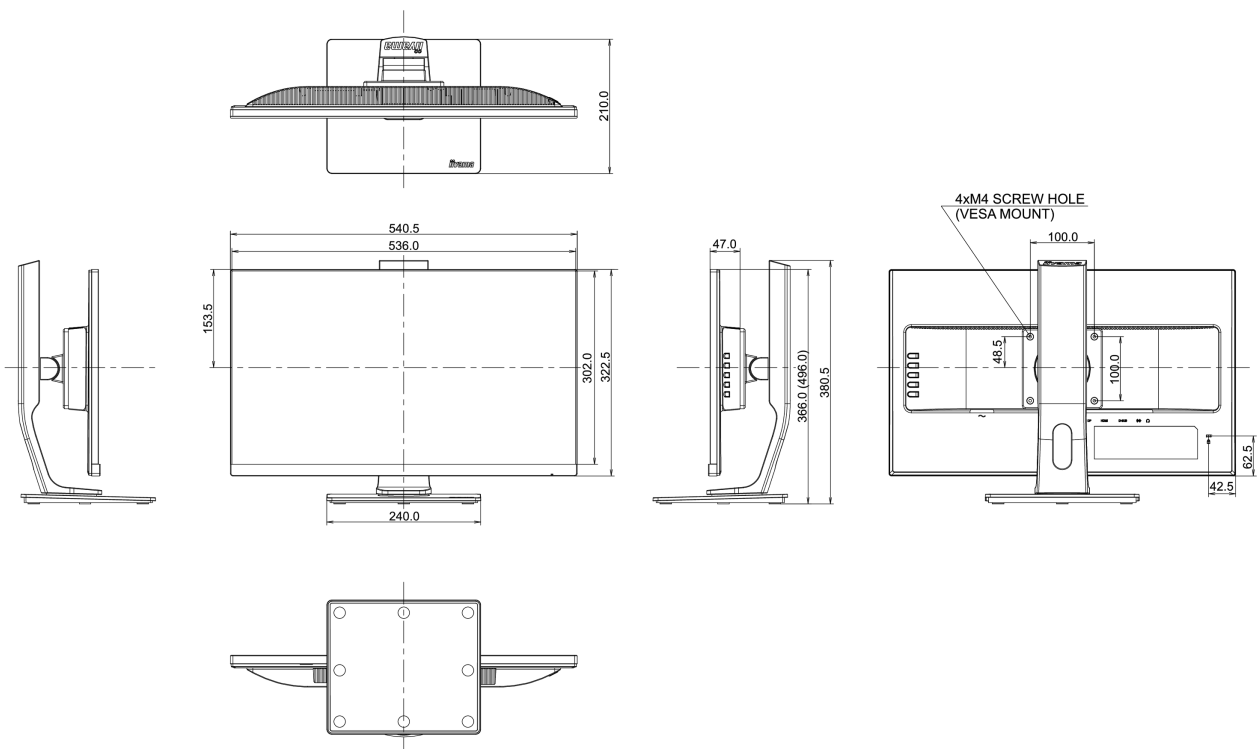

## 08 DIMENSIONI / PESO

Prodotti dimensioni L x H x P

540.5 x 366 (496) x 210mm

Peso (netto)

5.4kg

EAN code

4948570116485

*Tutti i marchi e i marchi registrati citati. E & O E. Specifiche soggette a modifiche senza preavviso. Tutti i display LCD è conforme alla norma ISO-9241-307:2008 in connessione con difetti dei pixel.*