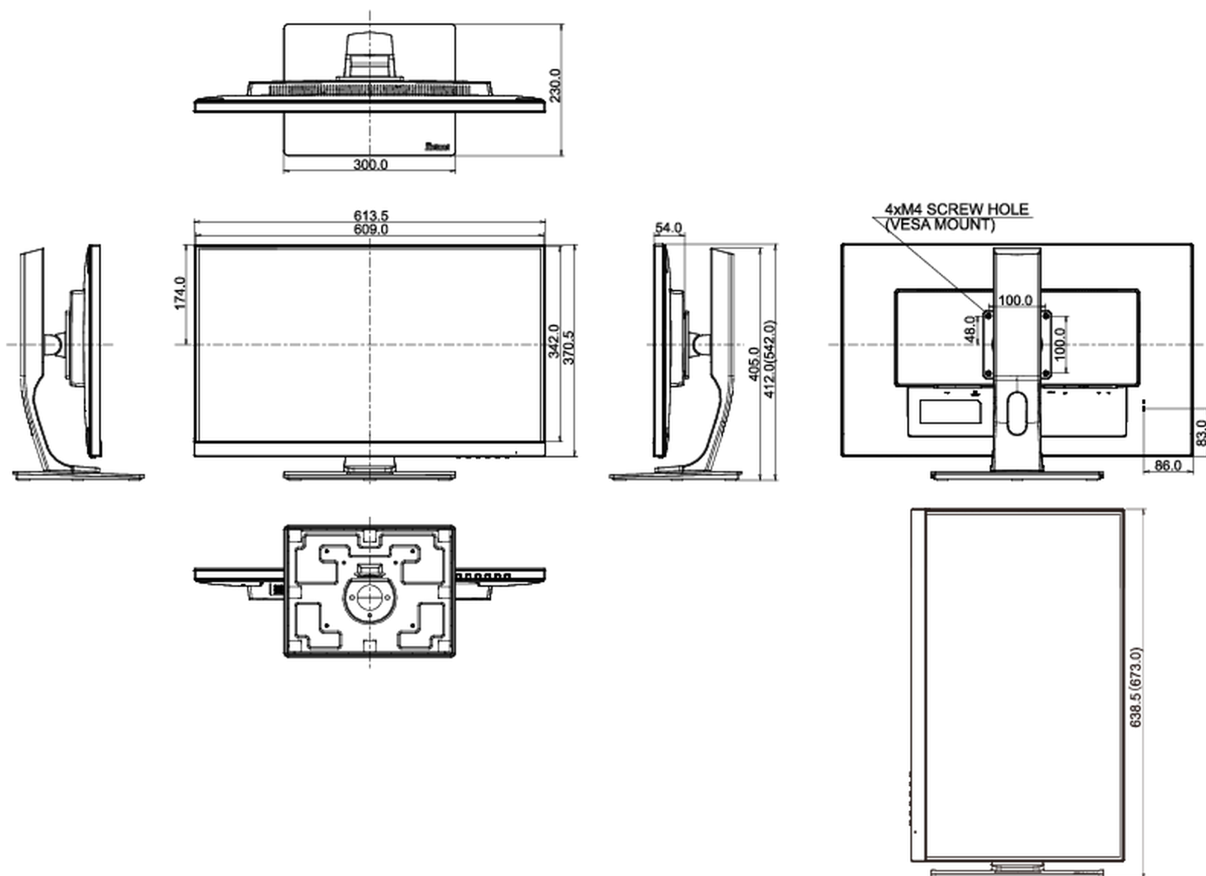

04 МЕХАНИЧЕСКИЕ ХАРАКТЕРИСТИКИ

Эргономика	высота, вращение экрана, вращение подставки, наклон
Настройка высоты (HAS)	130мм
Вращение экрана (PIVOT)	90°
Вращение подставки (Swivel)	90°; 45 ° лево; 45° право
Угол наклона экрана	22° вверх; 5° вниз
Крепление VESA	100 x 100мм

05 6.АКСЕССУАРЫ

Кабели	Питание (1.5m), USB (1.5m), HDMI (1.5m)
Прочее	Краткое руководство по началу работы, Руководство по безопасности

06 POWER-MANAGEMENT

Блок питания	внутренний
Питание	AC 100 - 240V, 50/60Гц
Потребляемая мощность	27.1W стандарт, 0.37W ожидание, 0.32W отключено

08 РАЗМЕР / BEC

Размер продукта Ш x В x Г	613.5 x 412 (542) x 230мм
Вес (без упаковки)	7.4кг
EAN код	4948570116409

Все товарные знаки и торговые марки являются собственностью их владельцев и они защищены. Ошибки и изменения допускаются. Спецификации могут быть изменены без уведомления. Все LCD мониторы соответствуют стандарту ISO-9241-307:2008 по политике битых пикселей.