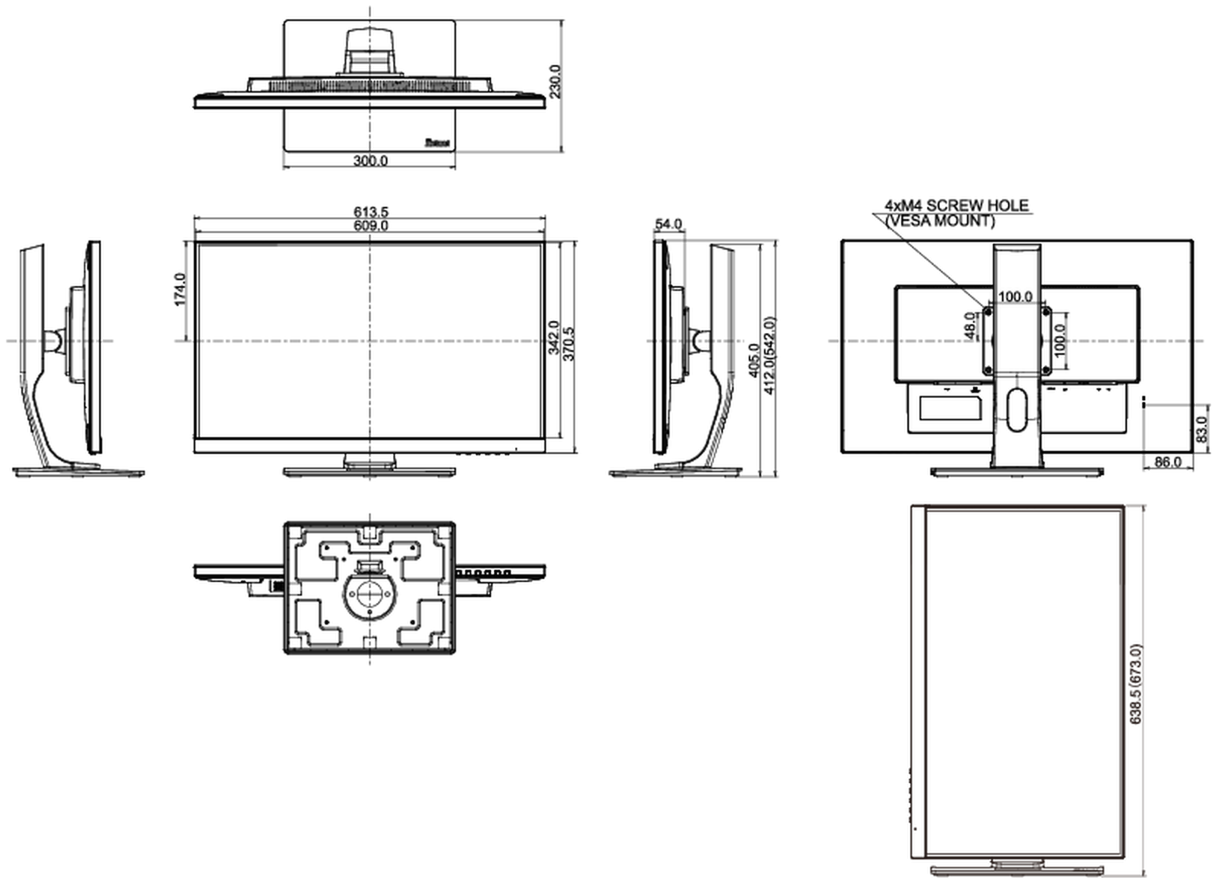

04 MEKANİK

Yükseklik ayarı	130mm
Döndürme (PIVOT işlevi)	90°
Döner stand	90°; 45° sol; 45° sağ
Eğim açısı	22° yukarı; 5° aşağı

05 PAKET İÇERİĞİNDEKİ AKSESUARLAR

Kablolar güç (1.5m), USB (1.5m), HDMI (1.5m)

08 ÖLÇÜLER / AĞIRLIK

Ürün boyutları G x Y x D

613.5 x 412 (542) x 230mm

Ağırlık (kutu hariç)

7.4kg

EAN kodu

4948570116409

All trademarks and registered trademarks acknowledged. E & O E. Specification subject to change without notice. All LCD's comply with ISO-9241-307:2008 in connection with pixel defects.