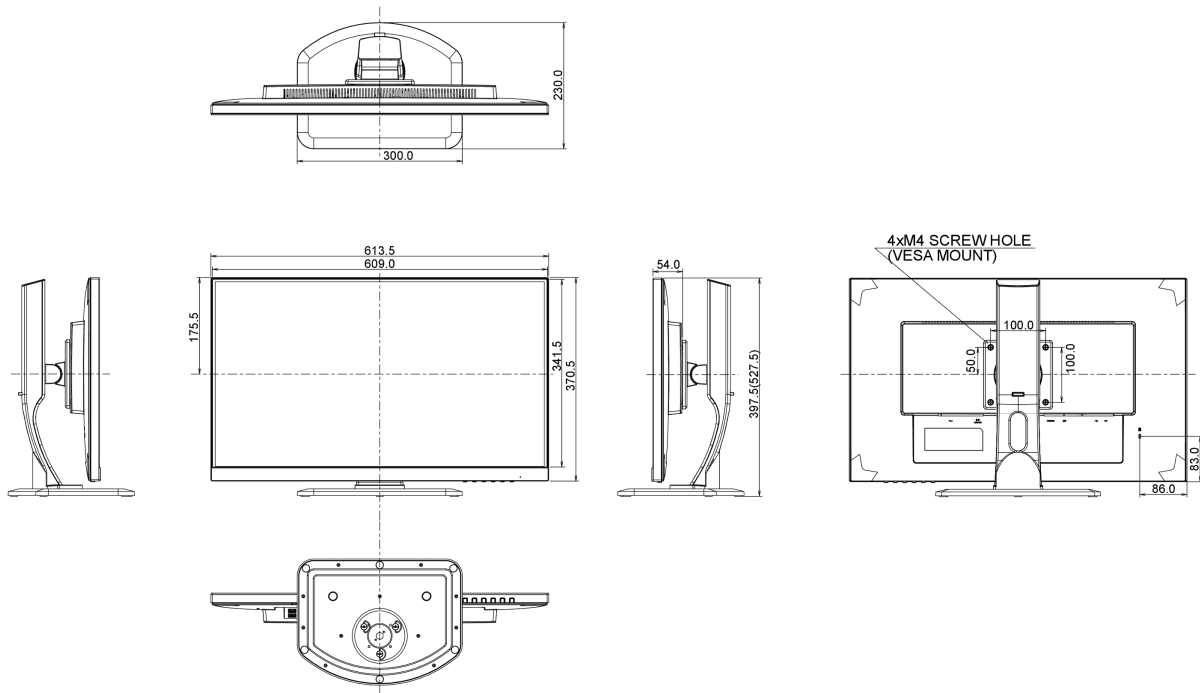

## 08 РАЗМЕР / ВЕС

Размер продукта Ш x В x Г	613.5 x 397.5 (527.5) x 230мм
Вес (без упаковки)	7.2кг
EAN код	4948570116409