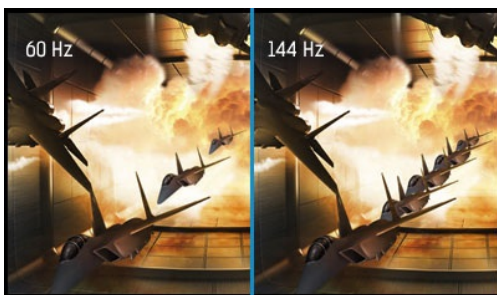

Red Eagle - dołącz do zawodowców

Niezależnie od tego, czy już jesteś hardkorowym graczem, czy dopiero zamierzasz nim zostać, 27-calowy G-MASTER GB2760HSU z klanu Red Eagle to sprzęt, który pozwoli Ci w pełni wykorzystać drzemiący w Tobie potencjał. Lagi to prehistoria. Uzbrojony w technologię FreeSync z odświeżaniem 144Hz i czasem reakcji na poziomie 1-msekundy, będziesz w stanie reagować na zmieniającą się sytuację w ułamku sekundy. Funkcja Black Tuner zadba o poprawę widoczności nawet w ciemniejszych obszarach obrazu. Nic nie umknie Twojej uwadze. Dwa wejścia sygnału (HDMI, DisplayPort), głośniki, wejście słuchawkowe i hub USB – to wszystko jest do Twojej dyspozycji. Niezależnie od tego, czy preferujesz gry RTS, FPS, MOBA czy MMO, wybierz monitor Red Eagle i zajmij miejsce w gronie zawodowców.