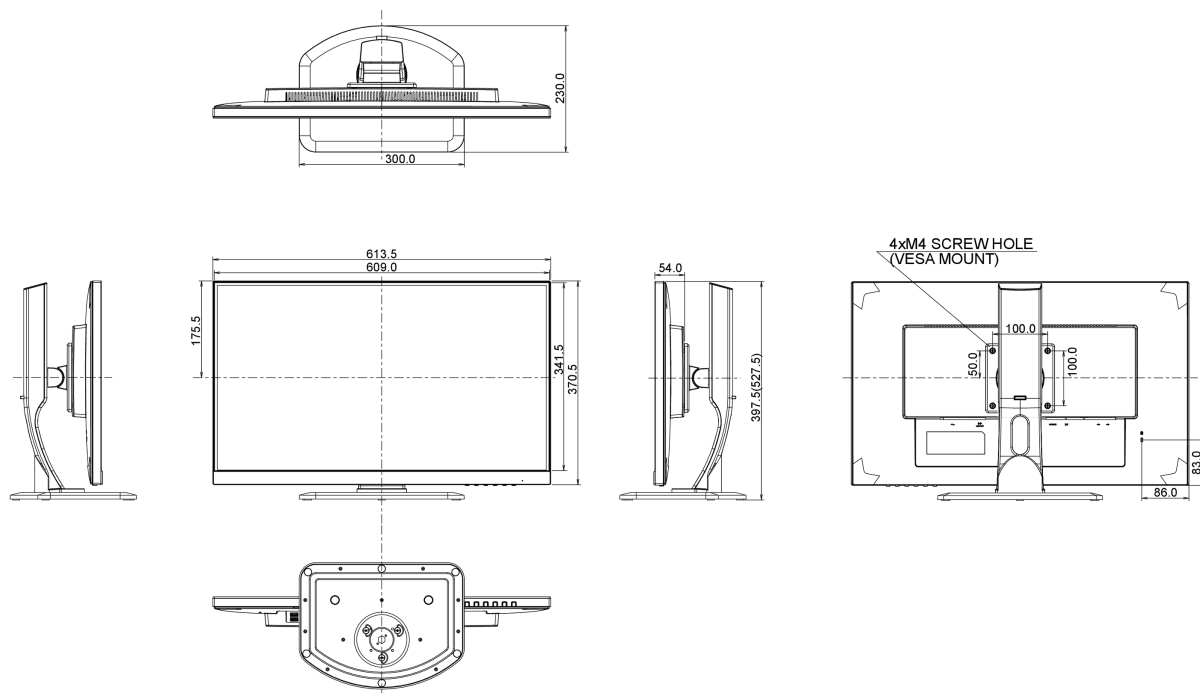

04 MECHANICZNE

Zakres regulacji	wysokość, pivot (rotacja), obrót, pochył
Regulacja wysokości	130mm
Rotacja (funkcja PIVOT)	90°
Obrót stopy	90°; 45° w lewo; 45° w prawo
Kąt pochylenia	22° w górę; 5° w dół
Standard VESA	100 x 100mm

08 WYMIARY / WAGA

Wymiary produktu szer. x wys. x gł.	613.5 x 397.5 (527.5) x 230mm
Waga (bez pudła)	7.2kg
Kod EAN	4948570116409

09 EU ENERGY EFFICIENCY LABEL

Producent	iiyama
Model	G-Master GB2760HSU-B1
Klasa efektywności energetycznej	A
Power in Standby	0.5W stand by
Power in OFF Mode	0.5W off mode
Rozdzielczość	1920 x 1080