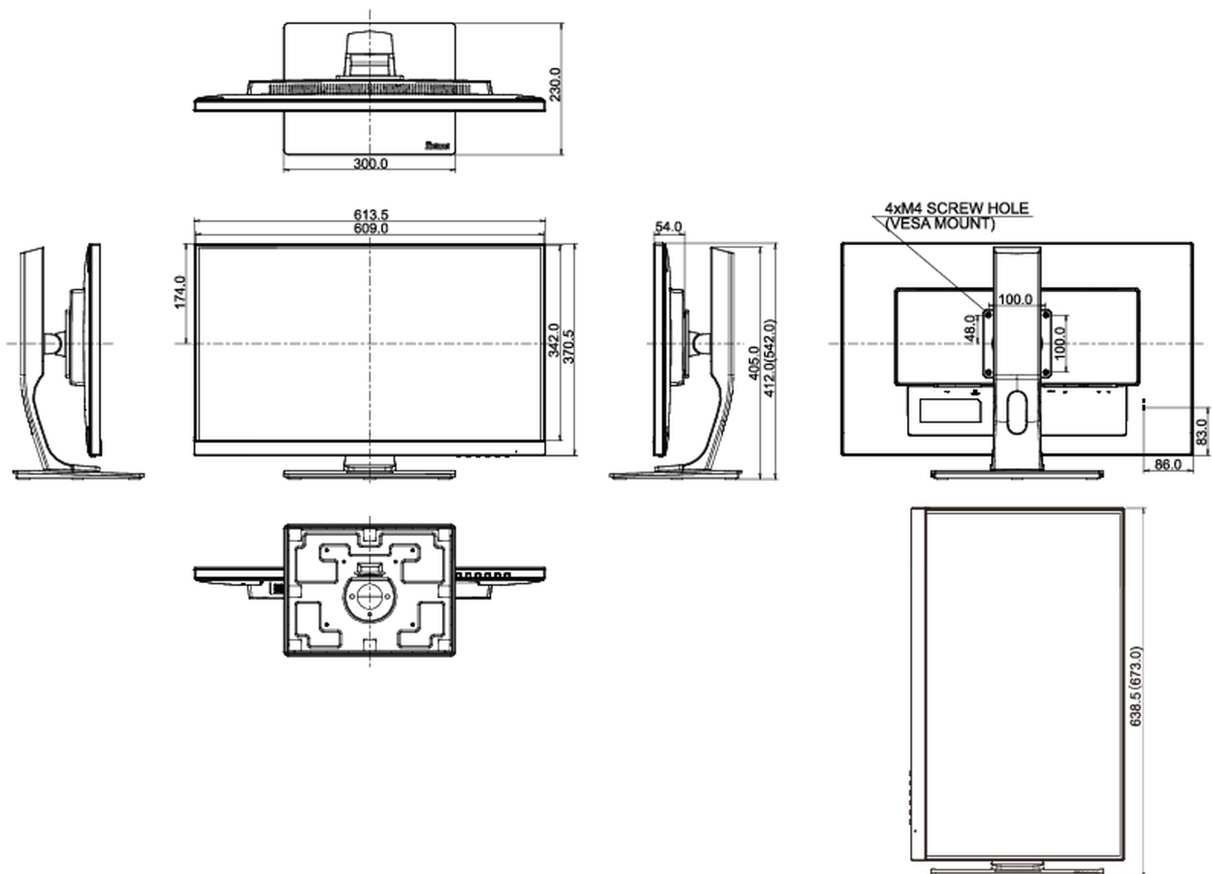

04 MECHANISME

Positieaanpassingen	hoogte, pivot (rotatie), draaien, kantelen
Hoogte-instelling	130mm
Rotatie	90°
Draaibare voet	90°; 45 ° links; 45° rechts
Kantelhoek	22° omhoog; 5° omlaag
VESA montage	100 x 100mm

REACH SVHC meer dan 0.1%: Lood

08 AFMETINGEN / GEWICHT

Product afmetingen B x H x D 613.5 x 412 (542) x 230mm

Gewicht (zonder doos) 7.4kg

EAN code 4948570116409

Alle handelsmerken zijn geregistreerd. Gegevens onder voorbehoud van zetfouten. Specificaties kunnen vooraf en zonder opgaaf van reden gewijzigd worden. Alle LCD-panels vallen onder ISO-9241-307:2008 inzake pixelfouten.