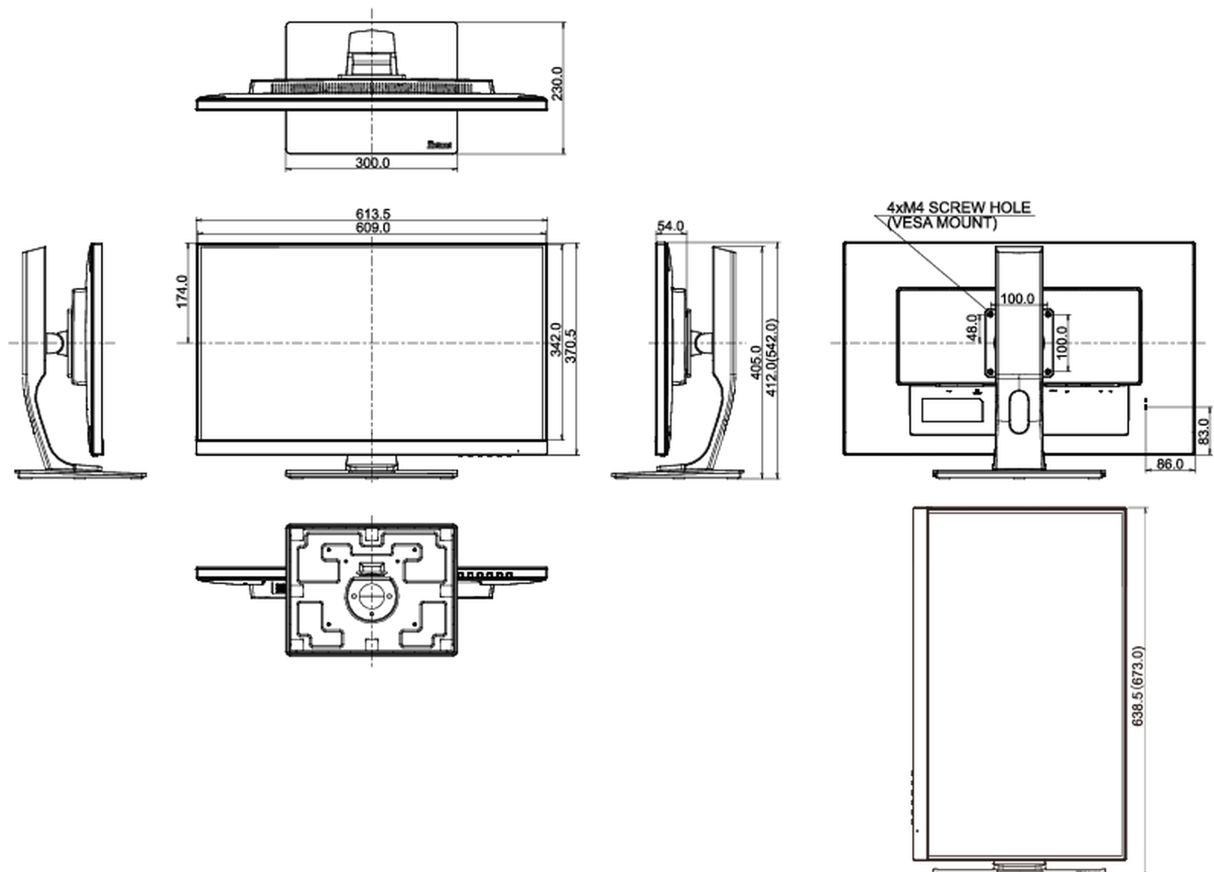

04 MECCANICA

Regolazione posizione display	altezza, pivot (rotazione), swivel, tilt
Regolazione altezza	130mm
Rotazione (funzione PIVOT)	90°
Snodo	90°; 45 ° sinistra; 45° destro
Angolo di inclinazione	22° alto; 5° giù
Montaggio VESA	100 x 100mm

REACH SVHC sopra 0.1%: Piombo

08 DIMENSIONI / PESO

Prodotti dimensioni L x H x P	613.5 x 412 (542) x 230mm
Peso (netto)	7.4kg
EAN code	4948570116409

Tutti i marchi e i marchi registrati citati. E & O E. Specifiche soggette a modifiche senza preavviso. Tutti i display LCD è conforme alla norma ISO-9241-307:2008 in connessione con difetti dei pixel.