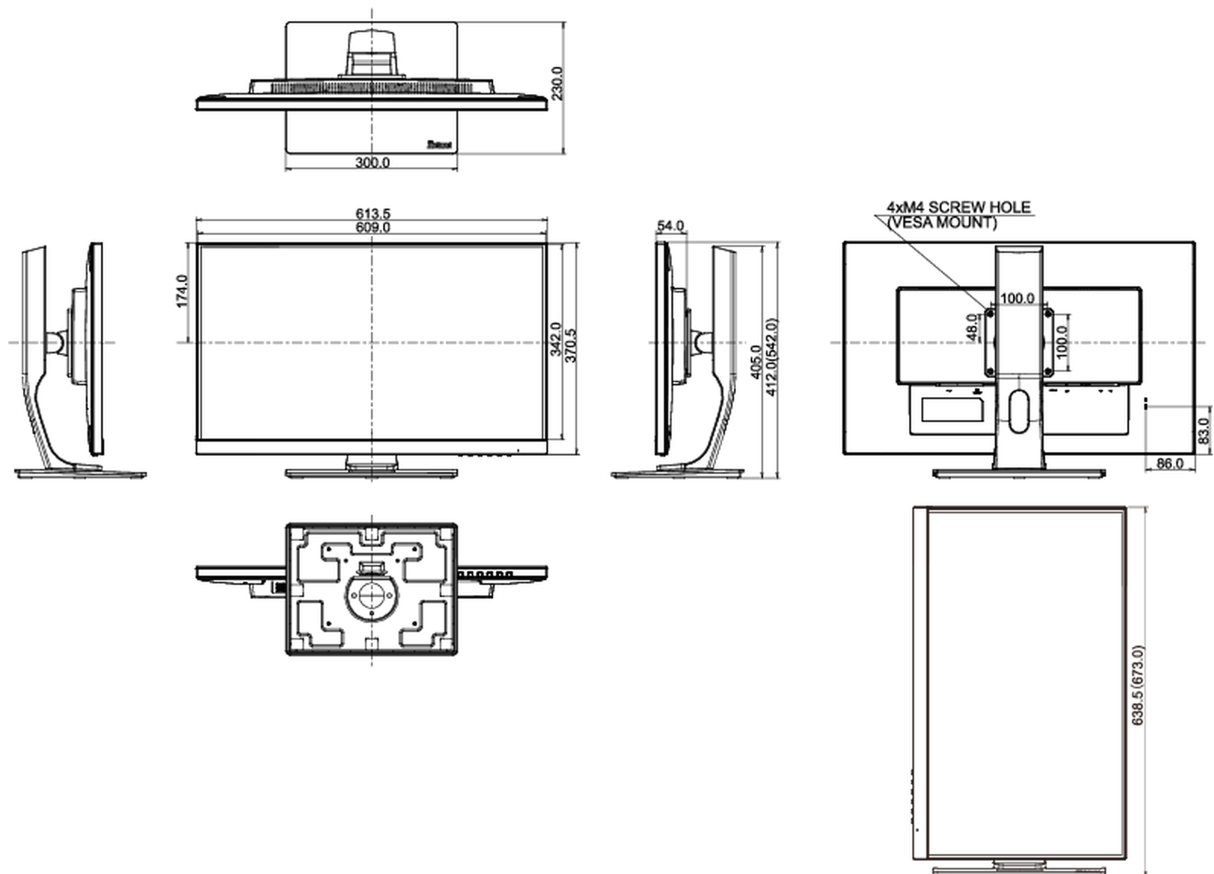

## 08 MÉRETEK / SÚLY

Termék méretei Sz x H x M

613.5 x 412 (542) x 230mm

Súly (doboz nélkül)

7.4kg

EAN kód

4948570116409

*All trademarks and registered trademarks acknowledged. E & O E. Specification subject to change without notice. All LCD's comply with ISO-9241-307:2008 in connection with pixel defects.*