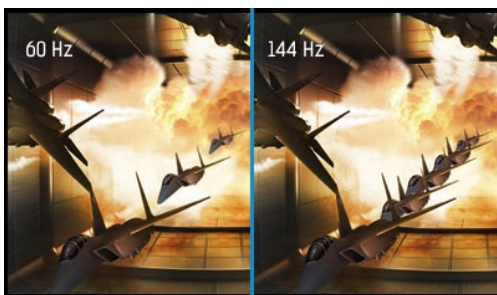

Red Eagle – join the PRO squad

Whether you already are or are aiming to be a hardcore gamer, the 27" G-MASTER GB2760HSU known as Red Eagle is the competitive edge you need to be able to unleash your full gaming potential. Armed with FreeSync technology, 144Hz refresh rate and a blistering 1ms response time you can make split second decisions and forget about ghosting effects or smearing issues. The ability to adjust brightness and the dark shades with the Black Tuner delivers greater viewing performance in shadowed areas. Nothing will skip your attention. Dual input setup (HDMI, DisplayPort), speakers, headphone connector and a 2.0 USB hub are all included. No matter which you prefer: RTS, FPS, MOBA and MMO – with the Red Eagle on your desk you are top of the gamer community food chain.

144Hz

La rápida velocidad de refresco de imagen y la frecuencia de imagen garantizan gráficos fluidos, sin efectos borrosos ni vibraciones, con menor latencia y demoras para mejorar los tiempos de respuesta en juegos de alto ritmo. Especialmente apto para juegos que requieren un rango alto de FPS, carreras, MOBA y deportes, donde la velocidad de refresco de 144Hz ofrece las imágenes brillantes y vibrantes necesarias para mejorar su experiencia.

01 CARACTERÍSTICAS DE LA PANTALLA

Diagonal	27", 68.6cm
Pantalla	TN LED, acabado mate
Resolución nativa	1920 x 1080 @144Hz (2.1 megapixel Full HD)
Resolucion nativa	144Hz
Relación de aspecto	16:9
Brillo	400 cd/m ² típico
Contraste estático	1000:1 típico
Contraste avanzado	80M:1
Tiempo de respuesta	1ms
Área de visualización	horizontal/vertical: 170°/160°, derecho/izquierdo: 85°/85°, arriba/abajo: 80°/80°
Soporte de Color	16.7mln 8bit (6bit + Hi-FRC) (sRGB: 99%; NTSC: 72%)
Sincronización horizontal	30 - 167KHz
Sincronización vertical	30 - 144Hz
Área de visualización h x v	597.6 x 336.15mm, 23.5 x 13.2"
Pixel pitch	0.311mm
Colour	mate, negro