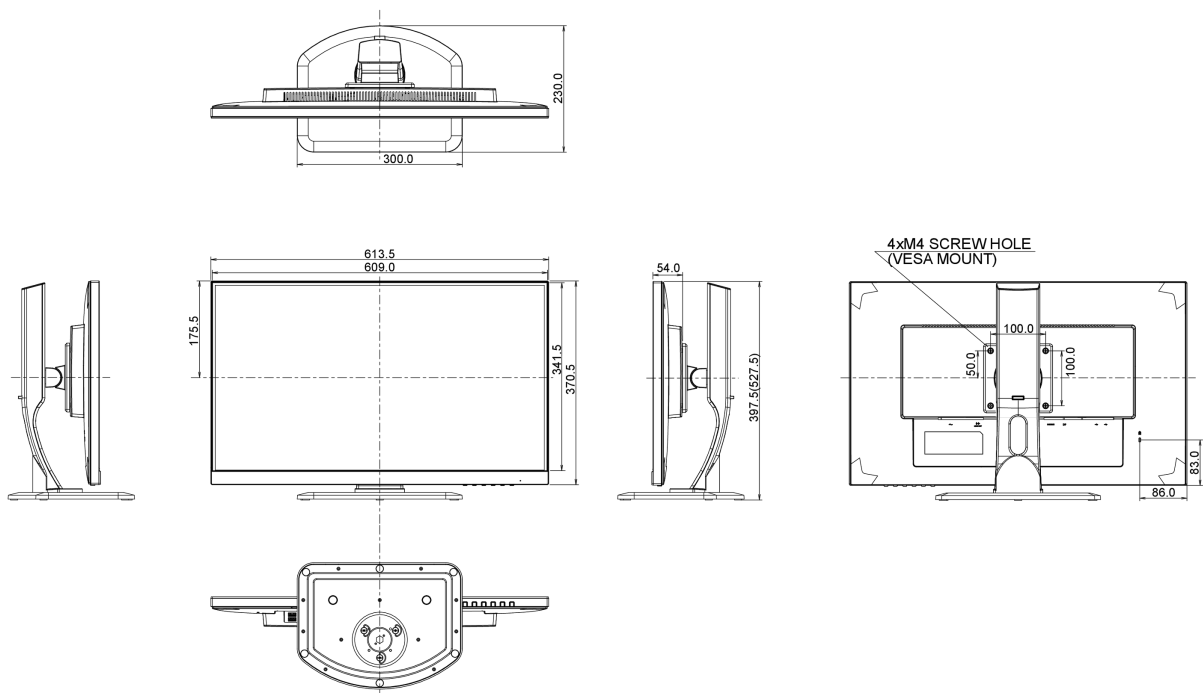

04 ASPECTOS MECÁNICOS

Soporte de altura regulable	altura, pivote (rotación), giro, inclinación
Ajuste de altura	130mm
Rotación (función de pivote)	90°
Soporte giratorio	90°; 45 ° izquierdo; 45° derecho
Ángulo de inclinación	22° arriba; 5° abajo
Montaje VESA	100 x 100mm

08 DIMENSIONES / PESO

Producto dimensiones W x H x D	613.5 x 397.5 (527.5) x 230mm
Peso (sin caja)	7.2kg
Código EAN	4948570116409

09 ETIQUETA DE EFICIENCIA ENERGÉTICA DE LA UE

Manufacturer	iiyama
Model	G-Master GB2760HSU-B1
Clase de eficiencia energética	A
Consumo en modo de espera	Modo en espera 0.5W
Power in OFF Mode	Modo apagado 0.5W
Resolución	1920 x 1080