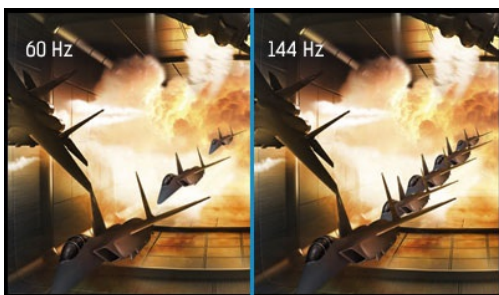

## Red Eagle – připojte se k PRO týmu

Ať už aktuálně jste, nebo se snažíte být hardcore hráčem, 27palcový herní monitor G-MASTER GB2760HSU známý jako Red Eagle, je konkurenční výhodou, kterou potřebujete k tomu, abyste mohli uvolnit svůj plný herní potenciál. Vyzbrojen je technologií FreeSync, obnovovací frekvencí 144 Hz a dobou odezvy 1 ms. Díky těmto parametrům můžete udělat rozhodnutí ve zlomku sekundy a zapomenout na efekty duchů nebo rozmazání. Možnost přizpůsobení jasu a tmavých odstínů. Black tuner, Vám umožní vyladit jas a eliminovat stíny v tmavších oblastech tak, že se před Vámi žádný nepřítel neschová. Prostě nic Vás nezaskočí. K dispozici je dvoje nastavení vstupu (HDMI, DisplayPort), reproduktory, konektor pro sluchátka a rozbočovač USB 2.0. Takže bez ohledu na to, čemu dáváte přednost: RTS, FPS, MOBA a MMO - s Red Eagle na vašem stole jste na špičce potravinového řetězce v komunitě hráčů.

144Hz

Rychlá obnovovací frekvence je zárukou hladké, nerozmazané a neroztřesené grafiky, s nízkou latencí nebo plynulým zlepšením doby odezvy na rychlých hrách. Obzvláště vhodná je k rychlým hrám jako jsou FPS, závodní hry, MOBA a sportovní hry, kde 144Hz obnovovací frekvence přináší svěží a ostré snímky potřebné pro zlepšení vaší hry.