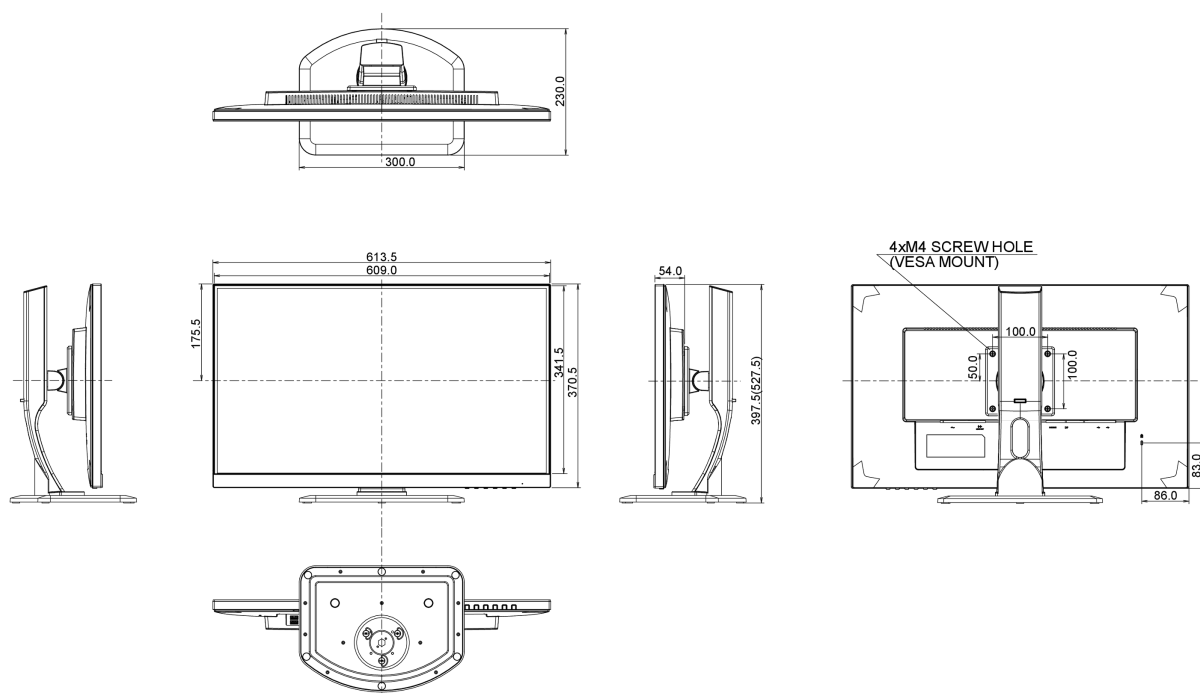

## 04 MECHANICKÉ ČÁSTI

Úpravy polohy	výška, pivot (rotace), swivel, náklon
Výškově nastavitelné	130mm
Otočný (Pivot)	90°
Úhel otočení	90°; 45° na lefo; 45° na parvo
Úhel náklonu	22° nahoru; 5° dolů
VESA	100 x 100mm

## 08 ROZMĚRY / HMOTNOST

Rozměry výrobku Š x V x D	613.5 x 397.5 (527.5) x 230mm
Váha (bez balení)	7.2kg
EAN code	4948570116409