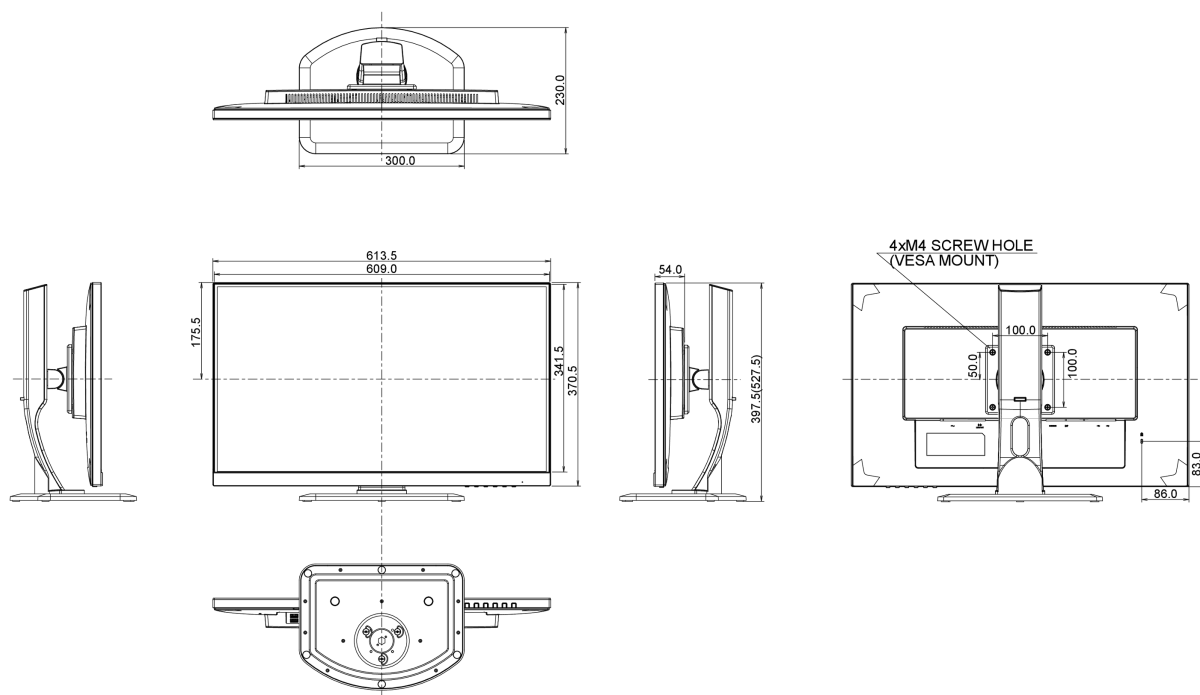

04 МЕХАНИЧЕСКИЕ ХАРАКТЕРИСТИКИ

| | |
|-----------------------------|---|
| Эргономика | высота, вращение экрана, вращение подставки, наклон |
| Настройка высоты (HAS) | 130мм |
| Вращение экрана (PIVOT) | 90° |
| Вращение подставки (Swivel) | 90°; 45° лево; 45° право |
| Угол наклона экрана | 22° вверх; 5° вниз |
| Крепление VESA | 100 x 100mm |

08 РАЗМЕР / ВЕС

| | |
|---------------------------|-------------------------------|
| Размер продукта Ш x В x Г | 613.5 x 397.5 (527.5) x 230мм |
| Вес (без упаковки) | 7.2кг |
| EAN код | 4948570116409 |