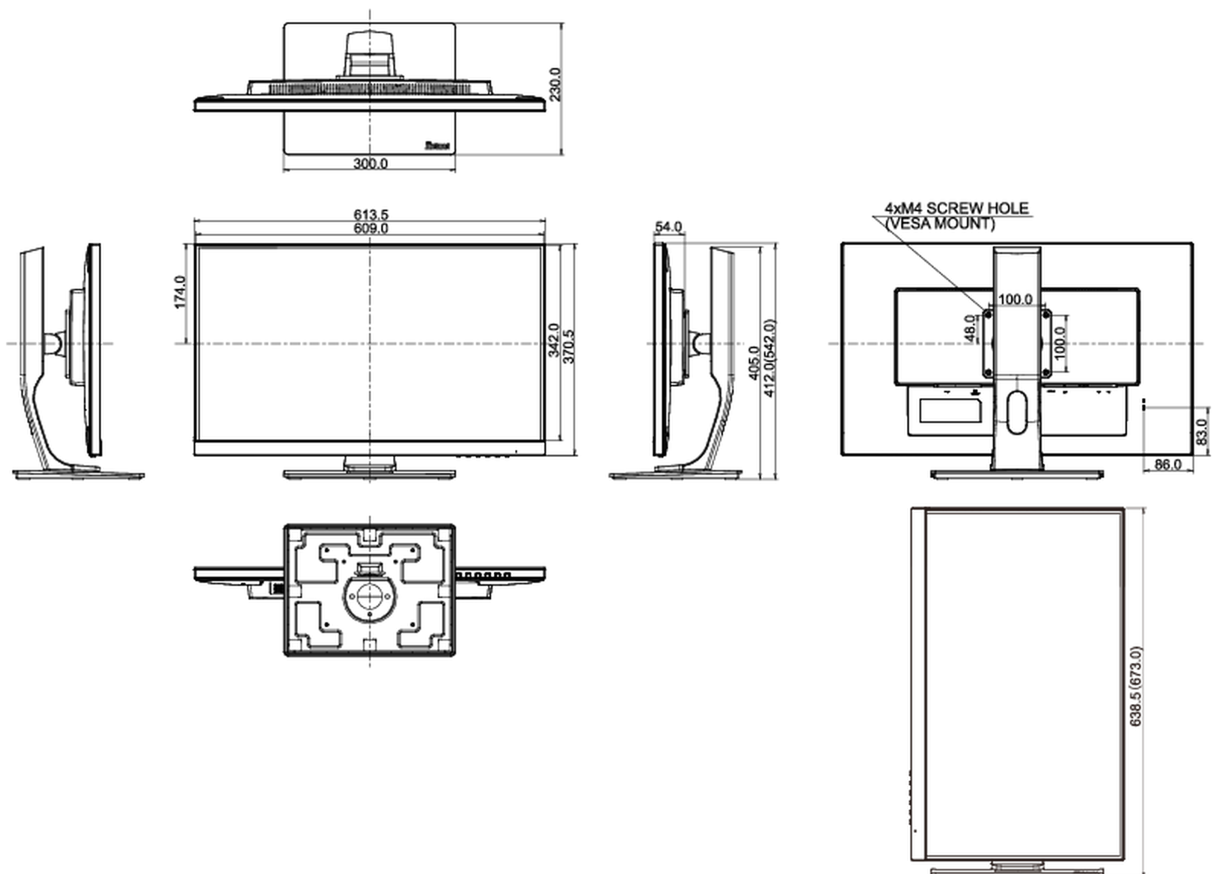

04 MECHANISME

Positieaanpassingen	hoogte, pivot (rotatie), draaien, kantelen
Hoogte-instelling	130mm
Rotatie	90°
Draaibare voet	90°; 45 ° links; 45° rechts
Kantelhoek	22° omhoog; 5° omlaag
VESA montage	100 x 100mm

REACH SVHC meer dan 0.1%: Lood

08 AFMETINGEN / GEWICHT

Product afmetingen B x H x D	613.5 x 412 (542) x 230mm
Gewicht (zonder doos)	7.4kg
EAN code	4948570116409

Alle handelsmerken zijn geregistreerd. Gegevens onder voorbehoud van zetfouten. Specificaties kunnen vooraf en zonder opgaaf van reden gewijzigd worden. Alle LCD-panels vallen onder ISO-9241-307:2008 inzake pixelfouten.