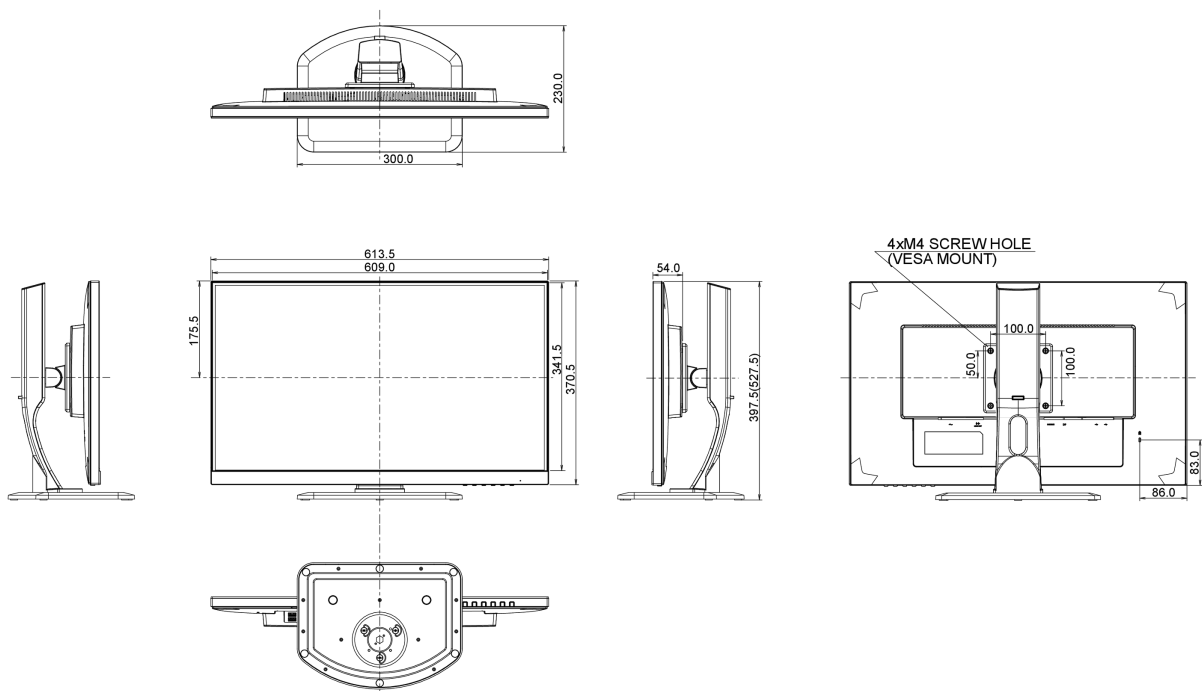

04 MECANIQUE

Réglages Position Image	hauteur, pivot (rotation), angle H, angle V
RÉGULATION DE LA HAUTEUR	130mm
Rotation (fonction PIVOT)	90°
Angle de rotation	90°; 45 ° gauche; 45° droit
Angle d'inclinaison	22° en avant; 5° en arrière
Montage VESA	100 x 100mm

08 DIMENSIONS / POIDS

Dimensions produit L x H x P	613.5 x 397.5 (527.5) x 230mm
Poids (sans boîte)	7.2kg
Code EAN	4948570116409

09 LABEL D'EFFICACITÉ ÉNERGÉTIQUE (UE)

Manufacturer	iiyama
Model	G-Master GB2760HSU-B1
Classe d'efficacité énergétique	A
Consommation en mode veille	0.5W en veille
Power in OFF Mode	0.5W éteint
Résolution	1920 x 1080