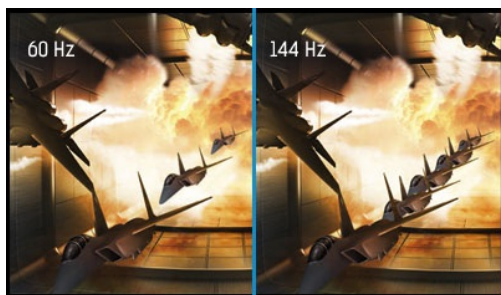

Le Red Eagle – Rejoignez le monde PRO !

Que vous soyez déjà un hyperjoueur ou que vous souhaitiez le devenir, le G-MASTER GB2760HSU 27" connu sous le nom de Red Eagle est l'avantage concurrentiel dont vous avez besoin pour développer entièrement votre potentiel de jeu. Armé de la technologie FreeSync, d'un taux de rafraîchissement de 144Hz et d'un temps de réponse remarquable de 1ms, vous pouvez prendre des décisions en une fraction de seconde et oublier les images fantômes et les effets de rémanence. La fonction Black Turner vous donne la possibilité d'ajuster la luminosité et les tons foncés pour améliorer la visibilité dans les zones sombres. Rien ne vient perturber votre attention. La configuration double entrée (HDMI, DisplayPort), les haut-parleurs, la prise casque et un hub USB 2.0 sont inclus. Peu importe le type de jeu que vous préférez : RTS, FPS, MOBA ou MMO – avec le Red Eagle sur votre bureau, vous serez au sommet de la chaîne alimentaire des joueurs.

144Hz

Un taux de rafraîchissement rapide garantit des images fluides, des graphismes précis et détaillés, avec une latence minimum, et ce pour tous types de jeux vidéos. Spécialement adapté aux jeux rapides comme les FPS, les courses, MOBA et autres sports où le rafraîchissement à 144Hz garantit des images nettes, précises et rapides dans vos jeux.

Diagonale	27", 68.6cm
Matrice	TN LED, finition mate
Résolution native	1920 x 1080 @144Hz (2.1 megapixel Full HD)
Le ratio d'aspect	16:9
Luminosité	400 cd/m ² typique
Contraste	1000:1 typique
Contraste dynamique	80M:1
Temps de reponsé	1ms
Angle de vision	horizontal/vertical: 170°/160°, droit/gauche: 85°/85°, en avant/en arrière: 80°/80°
Couleurs supportées	16.7mIn 8bit (6bit + Hi-FRC) (sRGB: 99%; NTSC: 72%)
Fréquence horizontale	30 - 167KHz
Fréquence verticale	30 - 144Hz
Surface de travail H x L	597.6 x 336.15mm, 23.5 x 13.2"
Taille du pixel	0.311mm
Couleur	mate, noir