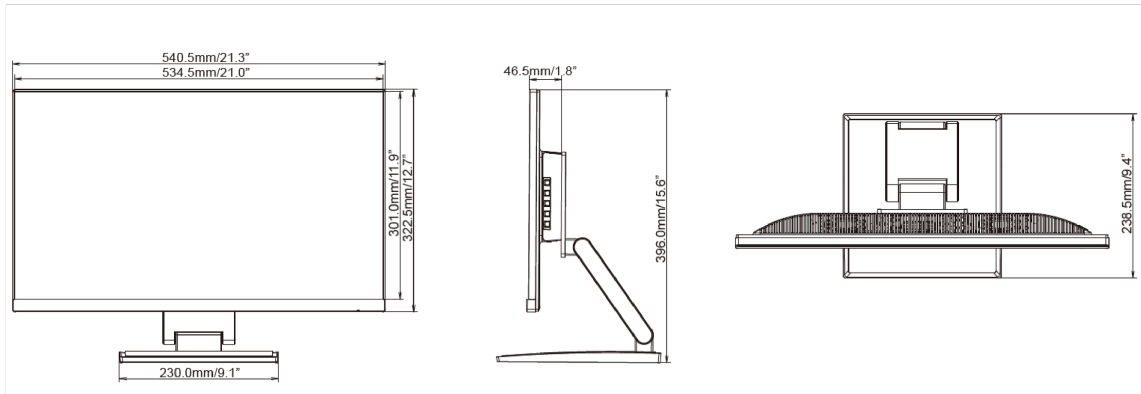

10 WYMIARY / WAGA

Wymiary produktu szer. x wys. x gł.	540.5 x 388 x 128mm
Waga (bez pudła)	5.5kg
Kod EAN	4948570116416

11 EU ENERGY EFFICIENCY LABEL

Producent	iiyama
Model	ProLite T2454MSC-B1AG
Klasa efektywności energetycznej	A
Przekątna obszaru widocznego	60cm; 23.8"; (24" segment)
Zużycie energii w trybie pracy	24W
Roczne zużycie energii	35kWh/rok*
Power in Standby	0.5W stand by
Rozdzielczość	1920 x 1080