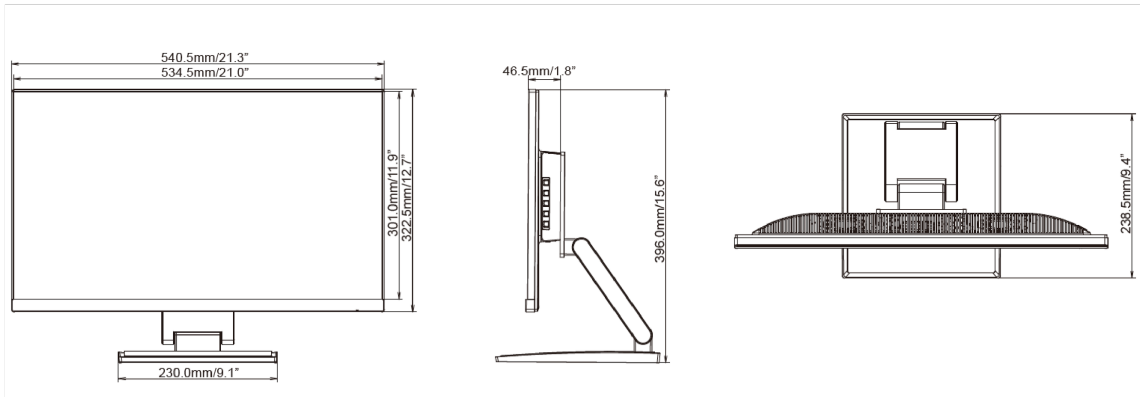

10 MÉRETEK / SÚLY

Termék méretei Sz x H x M	540.5 x 388 x 238.5mm
Doboz méretei Sz x H x M	601 x 408 x 175mm
Súly (doboz nélkül)	5.5kg
Súly (dobozzal)	7.4kg
EAN kód	4948570116416

All trademarks and registered trademarks acknowledged. E & O E. Specification subject to change without notice. All LCD's comply with ISO-9241-307:2008 in connection with pixel defects.