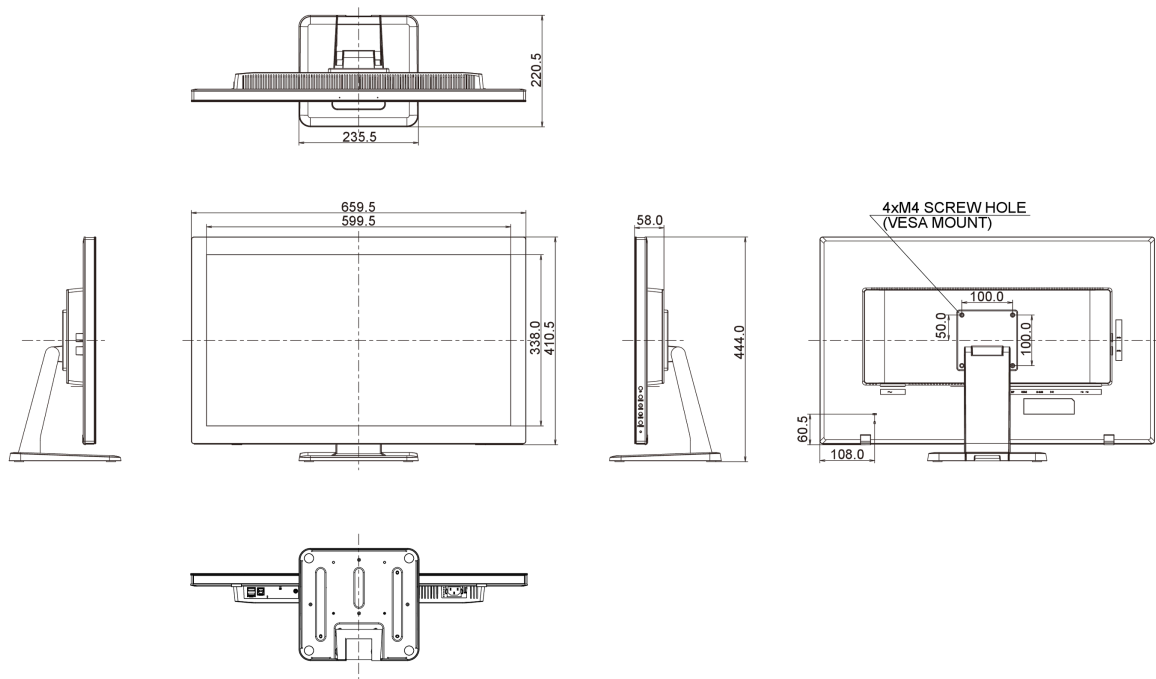

06 MECHANICZNE

Kąt pochylenia	73° w górę; 3° w dół
Standard VESA	100 x 100mm

07 AKCESORIA W ZESTAWIE

Kable	zasilający (1.8m), VGA (1.8m), USB (1.8m), HDMI (1.8m)
Instrukcje	skrócona instrukcja obsługi, instrukcja bezpieczeństwa

10 WYMIARY / WAGA

Wymiary produktu szer. x wys. x gł.	659.5 x 444 x 220.5mm
Waga (bez pudła)	7.4kg
Kod EAN	4948570116423

Wszystkie znaki towarowe zastrzeżone. Pomyłki i wprowadzanie zmian zastrzeżone. Specyfikacje produktów mogą ulec zmianie bez wcześniejszego zawiadomienia. Wszystkie monitory LCD iiyama są zgodne z normą ISO-9241-307:2008 określającą liczbę i rodzaj defektów matrycy.