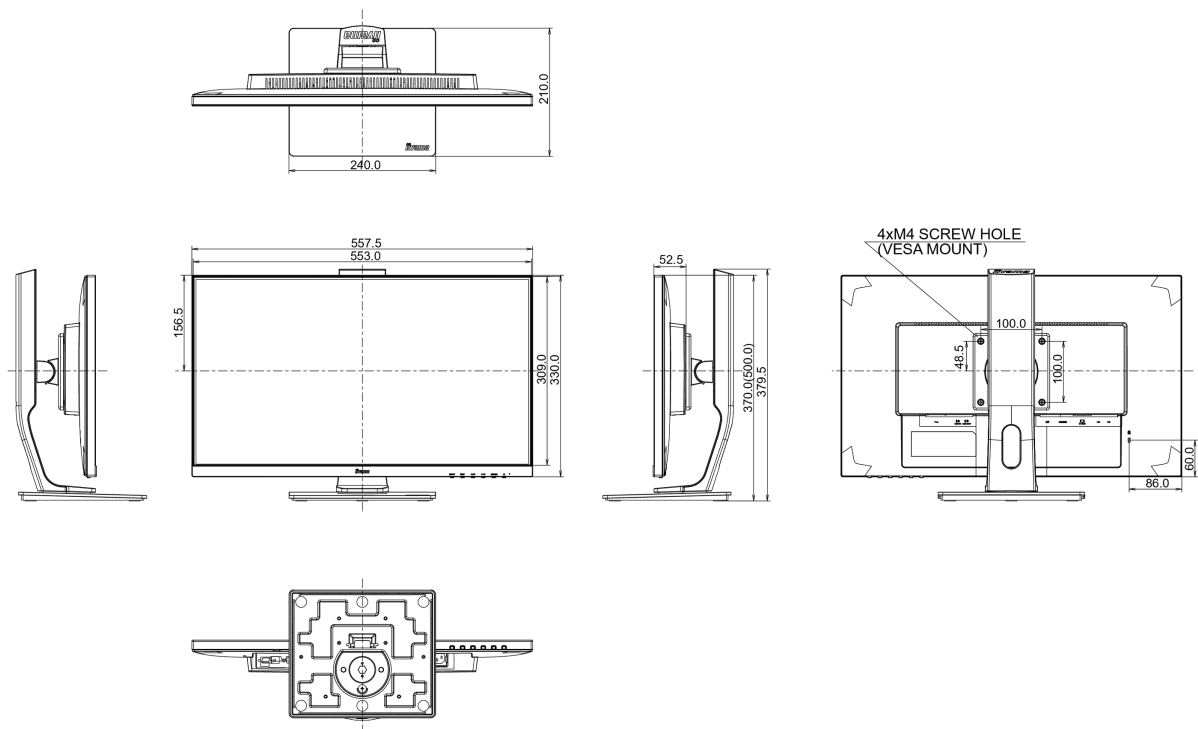

04 МЕХАНИЧЕСКИЕ ХАРАКТЕРИСТИКИ

Эргономика	высота, вращение экрана, вращение подставки, наклон
Настройка высоты (HAS)	130мм
Вращение экрана (PIVOT)	90°
Вращение подставки (Swivel)	90°; 45° лево; 45° право
Угол наклона экрана	22° вверх; 5° вниз
Крепление VESA	100 x 100mm

08 РАЗМЕР / ВЕС

Размер продукта Ш x В x Г	557.5 x 370 (500) x 210мм
Вес (без упаковки)	5.6кг
EAN код	4948570116294

10 МАРКИРОВКА ЭНЕРГОЭФФЕКТИВНОСТИ ЕС

Manufacturer	iiyama
Model	G-Master GB2560HSU-B1
Класс энергоэффективности	A
Видимая диагональ экрана	62см; 24.5"; (24.5" segment)
Потребляемая мощность в режиме ВКЛ	22Вт
Ежегодное потребление энергии	32кWh/ГОД*
Мощность в режиме ожидания	0.32W ожидание
Power in OFF Mode	0.26W отключено
Разрешение	1920 x 1080