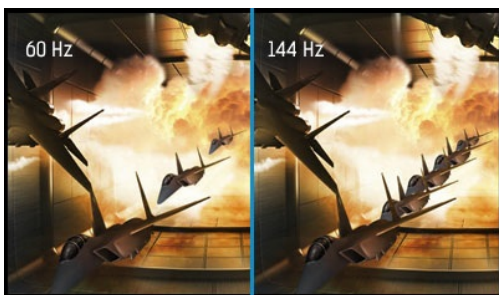

Red Eagle – pridružite se profesionalnom timu

Bez obzira da li već jeste ili nameravate da budete ozbiljan igrač, 24,5" G-MASTER GB2560HSU poznat kao Red Eagle je ozbiljna prednost među konkurencijom koja Vam je potrebna za oslobađanje Vašeg punog igračkog potencijala. Naoružani FreeSync tehnologijom, frekvencijom osvežavanja od 144 Hz i blistavim vremenom odziva od 1 ms brže ćete reagovati i zaboravićete na efekte ghostinga ili problem razmazivanja slike. Mogućnost podešavanja svetlih i tamnih nijansi pomoću Black Tuner opcije pruža Vam veće performanse sagledavanja detalja u osenčenim delovima. Ništa neće poremetiti Vašu pažnju. Postoje dva ulaza (HDMI, DisplayPort), zvučnici, priključak za slušalice i 2.0 USB čvorište. Bez obzira koji Vam je draži: RTS, FPS, MOBA i MMO - sa Red Eagle monitorom na Vašem stolu Vi ste na vrhu lanca ishrane u gejmerskoj zajednici.

AMD FreeSync™ tehnologija označava kraj igranju sa iseckanim frejmovima i donosi tečni gejملهj bez artefakta pri gotovo bilo kom frejmrjeitu.

01 KARAKTERISTIKE EKRANA

| | |
|-----------------------------|---|
| Dijagonala | 24.5", 62.2cm |
| Panel | TN LED, mat finiš |
| Osnovna rezolucija | 1920 x 1080 @144Hz (2.1 megapixel Full HD) |
| Osnovna rezolucija | 144Hz |
| Format ekrana | 16:9 |
| Osvetljenje | 400 cd/m ² |
| Statički kontrast | 1000:1 |
| Napredni kontrast | 80M:1 |
| Vreme odziva (GTG) | 1ms |
| Zona gledanja | horizontalno/vertikalno: 170°/160°, desno/levo: 85°/85°, gore/dole: 80°/80° |
| Podržane boje | 16.7mln (sRGB: 99%; NTSC: 72%) |
| Horizontalna sinhronizacija | 30 - 167KHz |
| Vidljiva površina Š x V | 543.74 x 302.61mm, 21.4 x 11.9" |
| Razmak piksela | 0.283mm |
| Boja | mat |