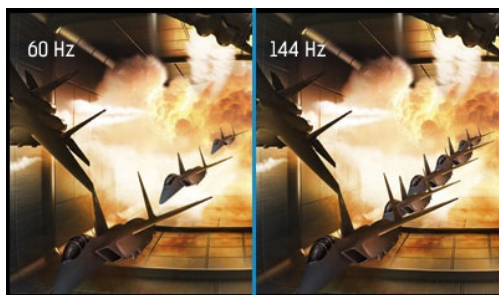

### Red Eagle - dołącz do zawodowców

Niezależnie od tego, czy już jesteś hardkorowym graczem, czy dopiero zamierzasz nim zostać, 24,5-calowy G-MASTER GB2560HSU z klanu Red Eagle to sprzęt, który pozwoli Ci w pełni wykorzystać drzemiący w Tobie potencjał. Lagi to prehistoria. Uzbrojony w technologię FreeSync z odświeżaniem 144Hz i czasem reakcji na poziomie 1-msekundy, będziesz w stanie reagować na zmieniającą się sytuację w ułamku sekundy. Funkcja Black Tuner zadba o poprawę widoczności nawet w ciemniejszych obszarach obrazu. Nic nie umknie Twojej uwadze. Dwa wejścia sygnału (HDMI, DisplayPort), głośniki, wejście słuchawkowe i hub USB – to wszystko jest do Twojej dyspozycji. Niezależnie od tego, czy preferujesz gry RTS, FPS, MOBA czy MMO, wybierz monitor Red Eagle i zajmij miejsce w gronie zawodowców.