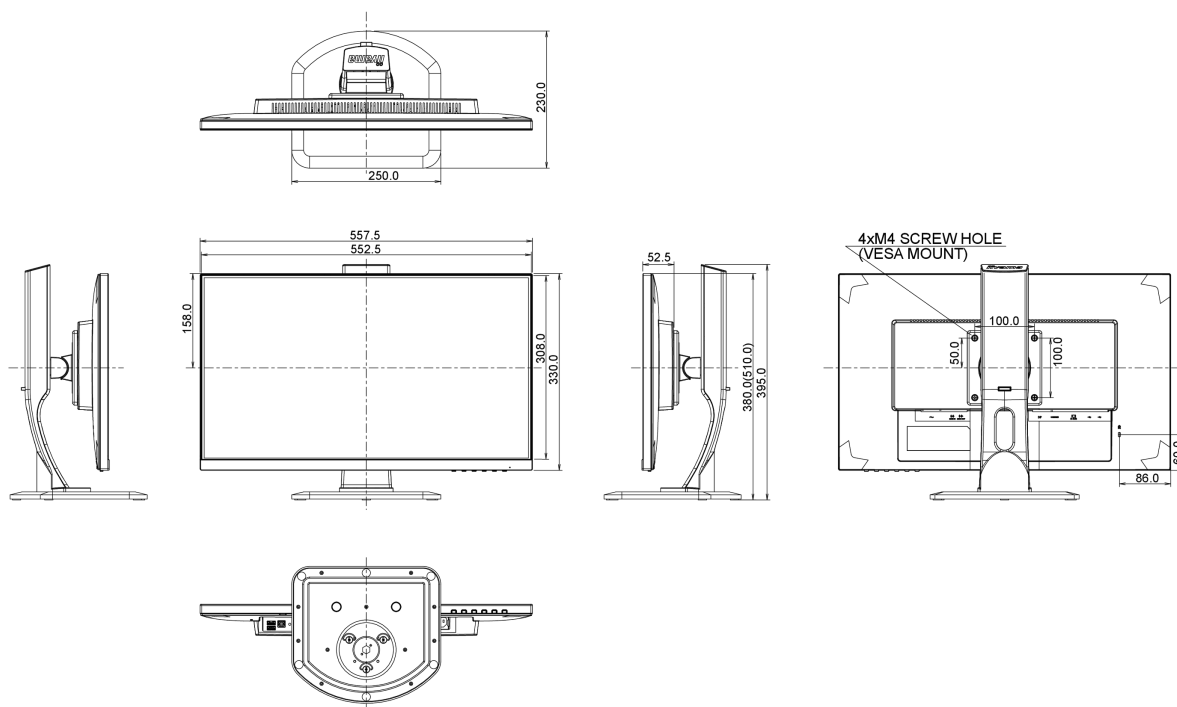

## 04 MECHANICZNE

Zakres regulacji	wysokość, pivot (rotacja), obrót, pochył
Regulacja wysokości	130mm
Rotacja (funkcja PIVOT)	90°
Obrót stopy	90°; 45° w lewo; 45° w prawo
Kąt pochylenia	22° w górę; 5° w dół
Standard VESA	100 x 100mm

## 08 WYMIARY / WAGA

Wymiary produktu szer. x wys. x gł.	557.5 x 380 (510) x 230mm
Waga (bez pudła)	5.6kg
Kod EAN	4948570116294