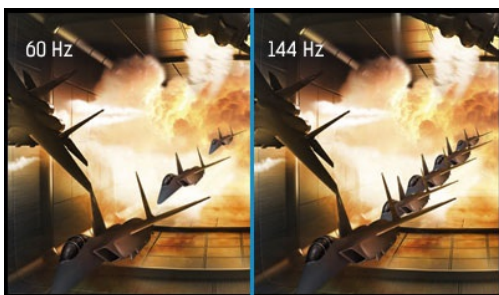

Red Eagle – Unisciti alla squadra PRO.

Che tu lo sia già o punti a diventare un hardcore gamer, il G-MASTER GB2560HSU 25" noto anche come Red Eagle rappresenta la competitività che ti occorre per poter scatenare tutto il tuo potenziale di gioco. Dotato di tecnologia FreeSync, frequenza di aggiornamento a 144 Hz e un sorprendente tempo di risposta di 1 ms, ti consentirà di prendere decisioni immediate e dimenticarti degli effetti di ghosting e dei problemi di smearing. La capacità di regolare la luminosità e le ombre con la funzionalità Black Tuner garantisce un significativo miglioramento della visualizzazione nelle aree più scure. Non ti sfuggerà più alcun dettaglio. Dispone di due ingressi (HDMI, DisplayPort), altoparlanti, connettore cuffie e un hub USB 2.0. Indipendentemente dal tuo genere preferito: RTS, FPS, MOBA e MMO: con Red Eagle sulla tua scrivania sei il re della community dei gamer.

Diagonale	24.5", 62.2cm
Pannello	TN LED, finitura opaca
Risoluzione nativa	1920 x 1080 @144Hz (2.1 megapixel Full HD)
Format	16:9
Luminosità	400 cd/m ² tipico
Contrasto statico	1000:1 tipico
Contrasto avanzato	80M:1
Tempo di riposta	1ms
Angolo di visione	orizzontale/verticale: 170°/160°, sinistra/destro 85°/85°, alto/giù: 80°/80°
Supporta colore	16.7mIn 8bit (6bit + Hi-FRC) (sRGB: 99%; NTSC: 72%)
Siincronizzazione orizzontale	30 - 167KHz
Siincronizzazione verticale	40 - 144Hz
Angolo di visione L x H	543.74 x 302.61mm, 21.4 x 11.9"
Pixel pitch	0.283mm
Color	opaca, nero