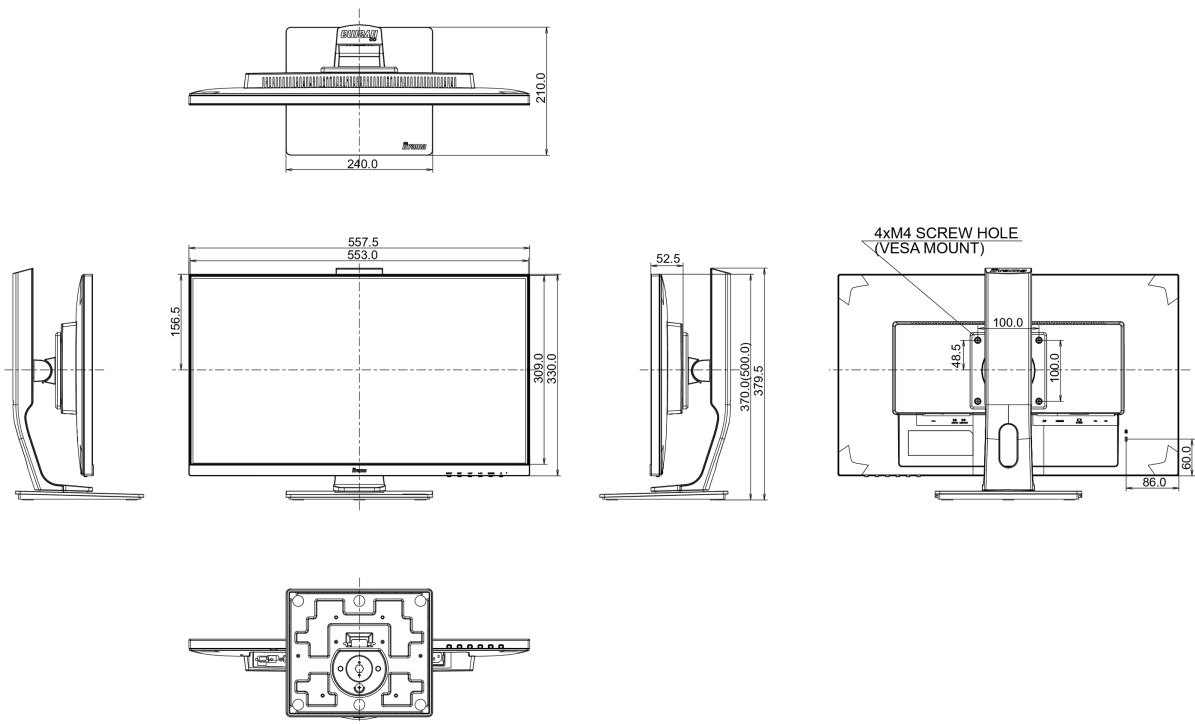

Montaggio VESA

100 x 100mm

05 ACCESSORI INCLUSI

Cavo

di alimentazione, USB (1.5m), HDMI (1.5m)

Altro

guida rapida, guida di sicurezza

06 ALIMENTAZIONE

Unità di alimentazione

interno

Alimentazione

AC 100 - 240V, 50/60Hz

Consumo energia

21W tipico, 0.5W stand by, 0.5W spento

07 SOSTENIBILITA'

Norme

CE, TÜV-GS, RoHS support, WEEE, EPEAT, CU

Classe efficienza energetica

A

EPEAT Silver

EPEAT è una completa valutazione ambientale che consente di identificare i computer più ecologici e altre apparecchiature elettroniche. La certificazione Silver significa che il monitor è conforme a tutti i criteri richiesti e almeno il 50% dei requisiti facoltativi. EPEAT Silver è valida nei paesi in cui iiyama ha registrato i prodotti. Visitare www.epeat.net per lo stato di registrazione nel vostro paese.

Altro

REACH SVHC sopra 0,1%: Piombo

08 DIMENSIONI / PESO

Prodotti dimensioni L x H x P

557.5 x 370 (500) x 210mm

Peso (netto)

5.6kg

EAN code

4948570116294