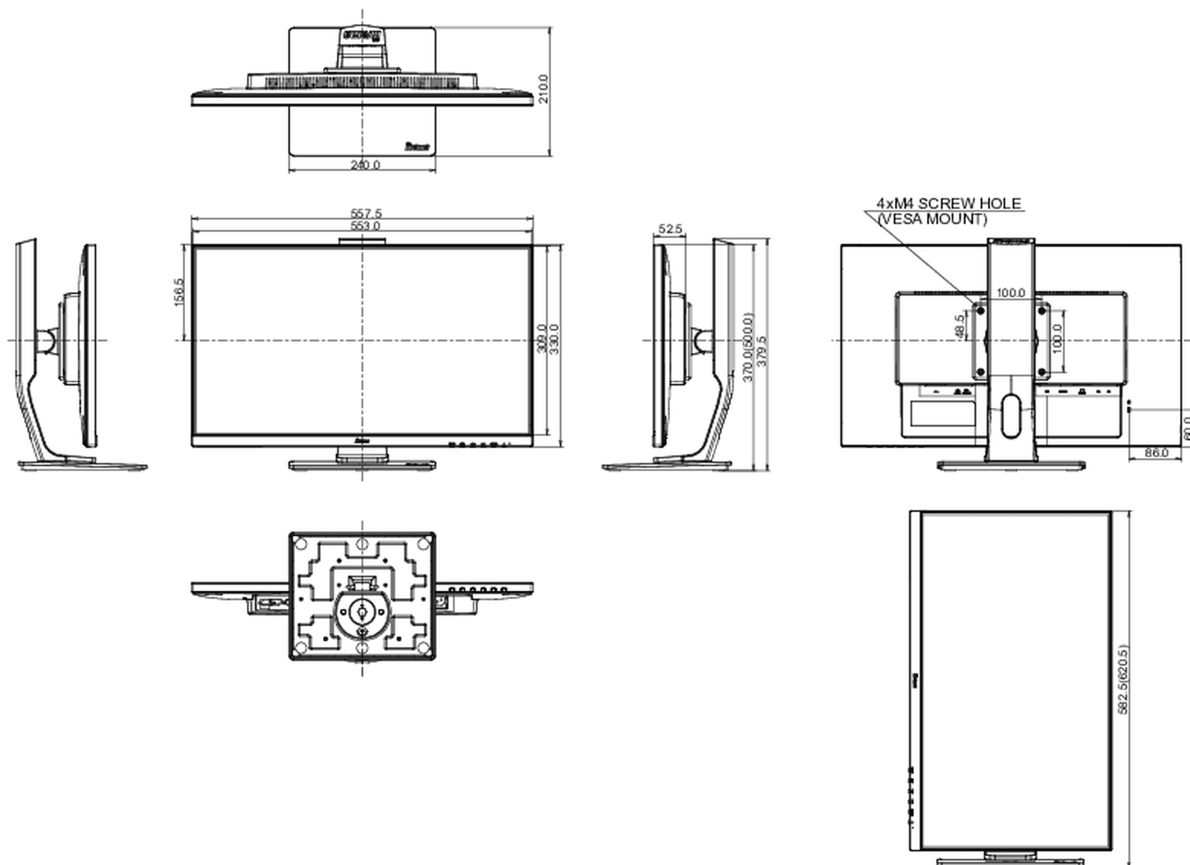

## 08 DIMENSIONS / POIDS

**Dimensions produit L x H x P** 557.5 x 370 (500) x 210mm

**Poids (sans boîte)** 5.6kg

**Code EAN** 4948570116294

*Toutes les marques nommées sur ce site sont des marques déposées. iiyama ne pourra être tenu responsable d'éventuelles erreurs ou omissions contenues sur ce site. Tous les écrans LCD iiyama sont conformes à la norme ISO-9241-307:2008 pour ce qui concerne les défauts de pixel.*