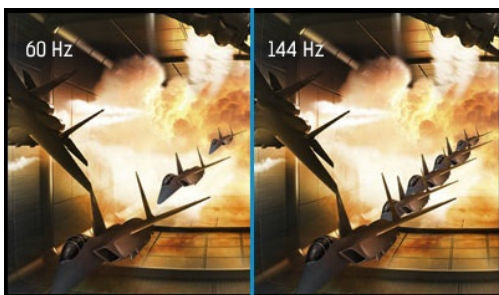

### Red Eagle – Rejoignez l'équipe PRO

Que vous soyez déjà un hyperjoueur ou que vous souhaitiez le devenir, le G-MASTER GB2560HSU 25" connu sous le nom de Red Eagle est l'avantage concurrentiel dont vous avez besoin pour développer entièrement votre potentiel de jeu. Armé de la technologie FreeSync, d'un taux de rafraîchissement de 144Hz et d'un temps de réponse remarquable de 1ms, vous pouvez prendre des décisions en une fraction de seconde et oublier les images fantômes et les effets de rémanence. La fonction Black Turner vous donne la possibilité d'ajuster la luminosité et les tons foncés pour améliorer la visibilité dans les zones sombres. Rien ne vient perturber votre attention. La configuration double entrée (HDMI, DisplayPort), les haut-parleurs, la prise casque et un hub USB 2.0 sont inclus. Peu importe le type de jeu que vous préférez : RTS, FPS, MOBA ou MMO – avec le Red Eagle sur votre au bureau, vous serez au sommet de la chaîne alimentaire des joueurs.

144Hz

Technologie FreeSync™

Un taux de rafraîchissement rapide garantit des images fluides, des graphismes précis et détaillés, avec une latence minimum, et ce pour tous types de jeux vidéos. Spécialement adapté aux jeux rapides comme les FPS, les courses, MOBA et autres sports où le rafraîchissement à 144Hz garantit des images nettes, précises et rapides dans vos jeux.