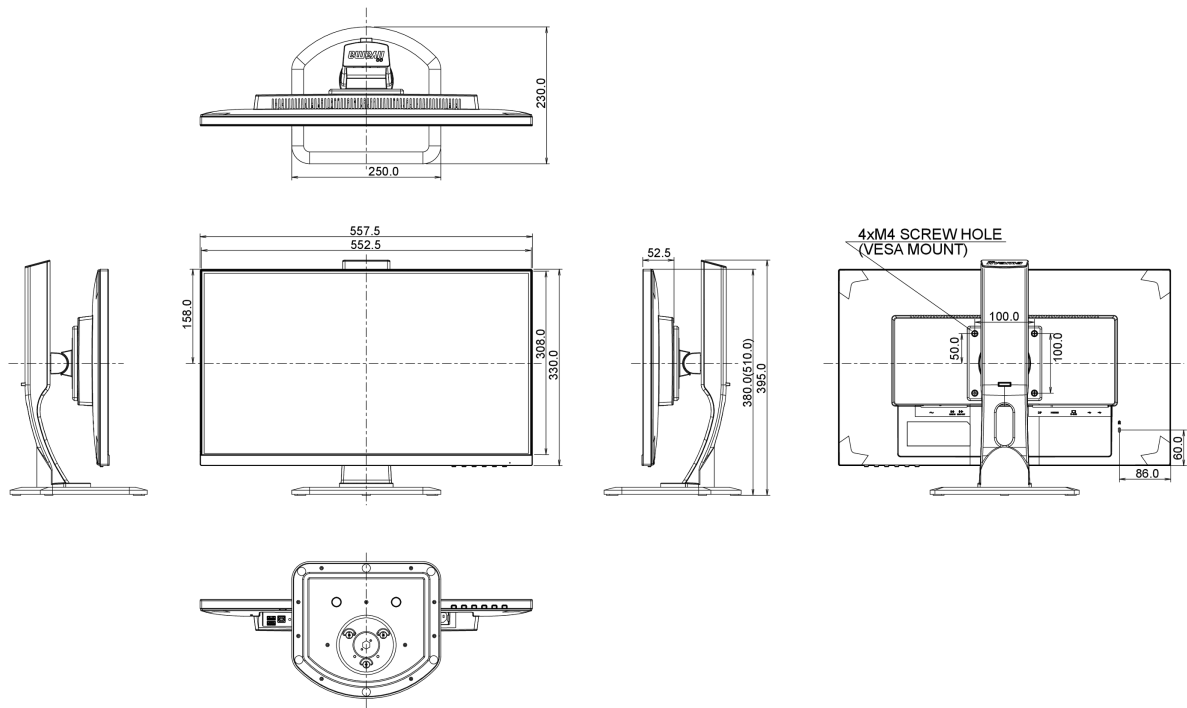

04 ASPECTOS MECÁNICOS

Soporte de altura regulable	altura, pivote (rotación), giro, inclinación
Ajuste de altura	130mm
Rotación (función de pivote)	90°
Soporte giratorio	90°; 45° izquierdo; 45° derecho

Ángulo de inclinación	22° arriba; 5° abajo
Montaje VESA	100 x 100mm

05 ACCESSORIES INCLUDED

Cable	de alimentación, USB (1.5m), HDMI (1.5m)
Otro	guía de inicio rápido, guía de seguridad

06 GESTIÓN DE ENERGÍA

Unidad de fuente de alimentación	interno
Fuente de alimentación	AC 100 - 240V, 50/60Hz
Gestión de energía	21W typical, Modo en espera 0.5W, Modo apagado 0.5W

08 DIMENSIONES / PESO

Producto dimensiones W x H x D	557.5 x 380 (510) x 230mm
Peso (sin caja)	5.6kg
Código EAN	4948570116294

09 ETIQUETA DE EFICIENCIA ENERGÉTICA DE LA UE

Manufacturer	iiyama
Model	G-Master GB2560HSU-B1
Clase de eficiencia energética	A
La pantalla en diagonal visible	62cm; 24.5"; (24.5" segment)
Consumo de energía en modo encendido	21.6W
Consumo anual de energía	32kWh/añal*
Consumo en modo de espera	Modo en espera 0.5W
Power in OFF Mode	Modo apagado 0.5W
Resolución	1920 x 1080