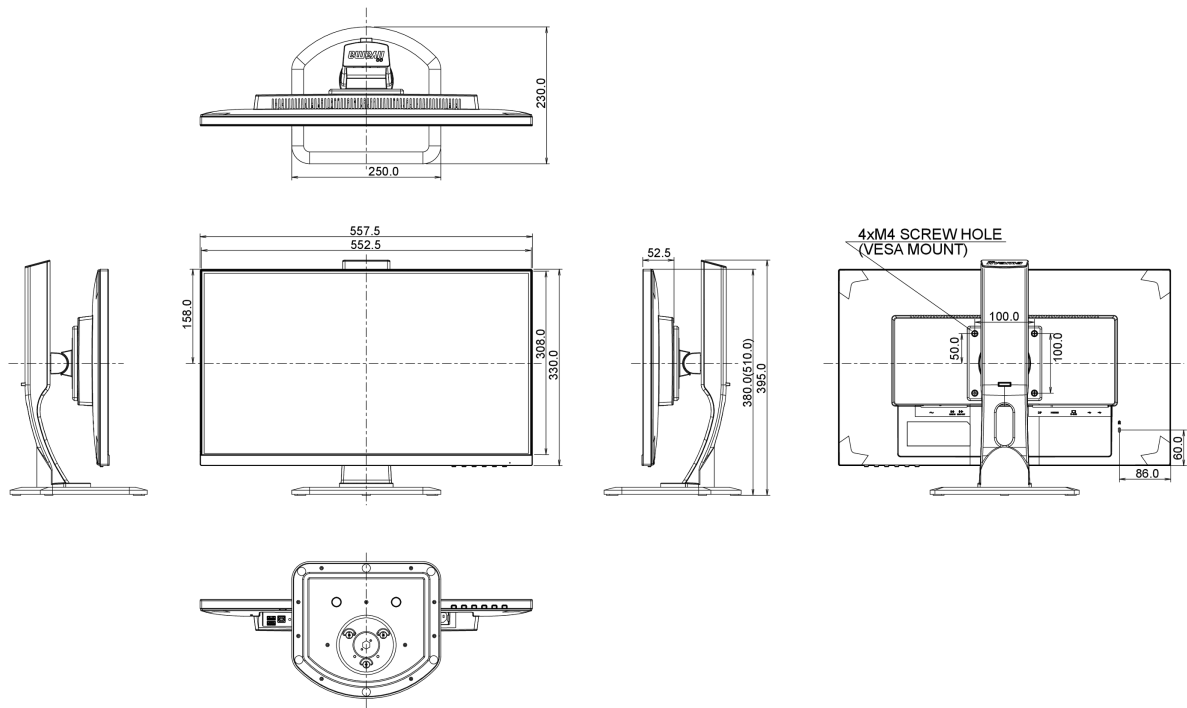

01 DISPLAY EIGENSCHAFTEN

Bilddiagonale	24.5", 62.2cm
Panel-Technologie	TN LED, matte Oberfläche
Physikalische Auflösung	1920 x 1080 @144Hz (2.1 megapixel Full HD)
Bildformat	16:9
Helligkeit	400 cd/m ² typisch
Kontrastverhältnis	1000:1 typisch
Erweitertes Kontrast Verhältnis	80M:1
Reaktionszeit	1ms
Blickwinkel	horizontal/vertikal: 170°/160°, rechts/links: 85°/85°, nach oben/unten: 80°/80°
Farbunterstützung	16.7mIn 8bit (6bit + Hi-FRC) (sRGB: 99%; NTSC: 72%)
Horizontalfrequenz	30 - 167KHz
Vertikalfrequenz	40 - 144Hz
Arbeitsfläche H x B	543.74 x 302.61mm, 21.4 x 11.9"
Pixelabstand	0.283mm
Farbe	matt, schwarz

04 MECHANISCH

Verstellmöglichkeiten	Höhe, Pivot (Rotation), Swivel, Tilt
Höhenverstellbar	130mm
Rotierbar (Pivotfunktion)	90°
Drehwinkel	90°; 45° links; 45° rechts
Neigungswinkel	22° nach oben; 5° nach unten

VESA Halterung	100 x 100mm
----------------	-------------

05 ENTHALTENES ZUBEHÖR

Kabel	Netz, USB (1.5m), HDMI (1.5m)
Sonstige	Leitfaden zur Inbetriebnahme, Sicherheits-Hinweise

06 STROMVERWALTUNG

Netzteil	intern
Stromversorgung	AC 100 - 240V, 50/60Hz
Leistungsaufnahme	21W typisch, 0.5W Standby, 0.5W ausgeschaltet

08 ABMESSUNGEN / GEWICHT

Produkt Abmessungen B x H x T	557.5 x 380 (510) x 230mm
Gewicht (ohne Verpackung)	5.6kg
EAN code	4948570116294

09 EU-ENERGIEEFFIZIENZ-LABEL

Lieferanten	iiyama
Model	G-Master GB2560HSU-B1
Energieeffizienzklasse	A
Sichtbare Bilddiagonale	62cm; 24.5"; (24.5" Segment)
Stromverbrauch im Betrieb	21.6W
Jährlicher Energieverbrauch	32kWh/Jahr*
Stromverbrauch im Standby	0.5W Standby
Power in OFF Mode	0.5W ausgeschaltet
Auflösung	1920 x 1080