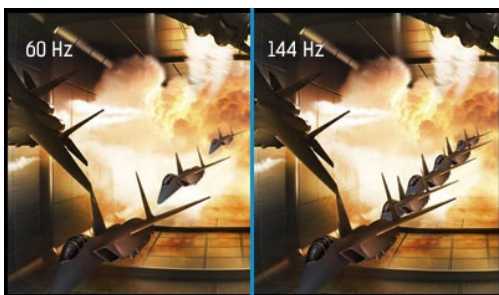

Red Eagle - trete dem PRO-Team bei

Egal, ob Du bereits Hardcore-Gamer bist oder einer werden willst, der 25-Zoll (62.2 cm) G-MASTER GB2560HSU, bekannt als Red Eagle, bietet Dir die Wettbewerbsvorteile, die Du brauchst, um Deine volle Spielstärke zu entfesseln. Ausgestattet mit FreeSync-Technologie, einer Wiederholrate von 144 Hz und einer Reaktionszeit von nur 1 ms, kannst Du Entscheidungen in Sekundenbruchteilen treffen und Ghosting- oder Schmiereffekte vergessen. Der Black-Tuner ermöglicht die ideale Einstellung der Helligkeit in den dunklen Tönen, so dass Du eine perfekte Sicht, auch in den Schattenzonen hast. Nichts wird Deiner Aufmerksamkeit entgehen! HDMI und Display Port sind Deine Signaleingänge. Auch Lautsprecher, Kopfhöreranschluss und ein 2.0 USB-HUB stehen Dir zur Verfügung. Ganz gleich was Du bevorzugst, ob RTS, MOBA oder MMO – Der "Red Eagle" ist für Dich die richtige Wahl.

144Hz

Die hohe Bildwiederholrate garantiert eine scharfe und ruckelfreie Grafik und flüssige Bildübergänge bei allen schnellen Spielen. Besonders geeignet für rasante Spiele wie FPS, Racers, MOBA und Sport Spiele, hier sind gestochen scharfe Bilder erforderlich um die Spieleffizienz zu erhöhen.

01 DISPLAY EIGENSCHAFTEN

Bilddiagonale	24.5", 62.2cm
Panel-Technologie	TN LED, matte Oberfläche
Physikalische Auflösung	1920 x 1080 @144Hz (2.1 megapixel Full HD)
Bildformat	16:9
Helligkeit	400 cd/m ² typisch
Kontrastverhältnis	1000:1 typisch
Erweitertes Kontrast Verhältnis	80M:1
Reaktionszeit	1ms
Blickwinkel	horizontal/vertikal: 170°/160°, rechts/links: 85°/85°, nach oben/unten: 80°/80°
Farbunterstützung	16.7mIn 8bit (6bit + Hi-FRC) (sRGB: 99%; NTSC: 72%)
Horizontalfrequenz	30 - 167KHz
Vertikalfrequenz	40 - 144Hz
Arbeitsfläche H x B	543.74 x 302.61mm, 21.4 x 11.9"
Pixelabstand	0.283mm
Farbe	matt, schwarz