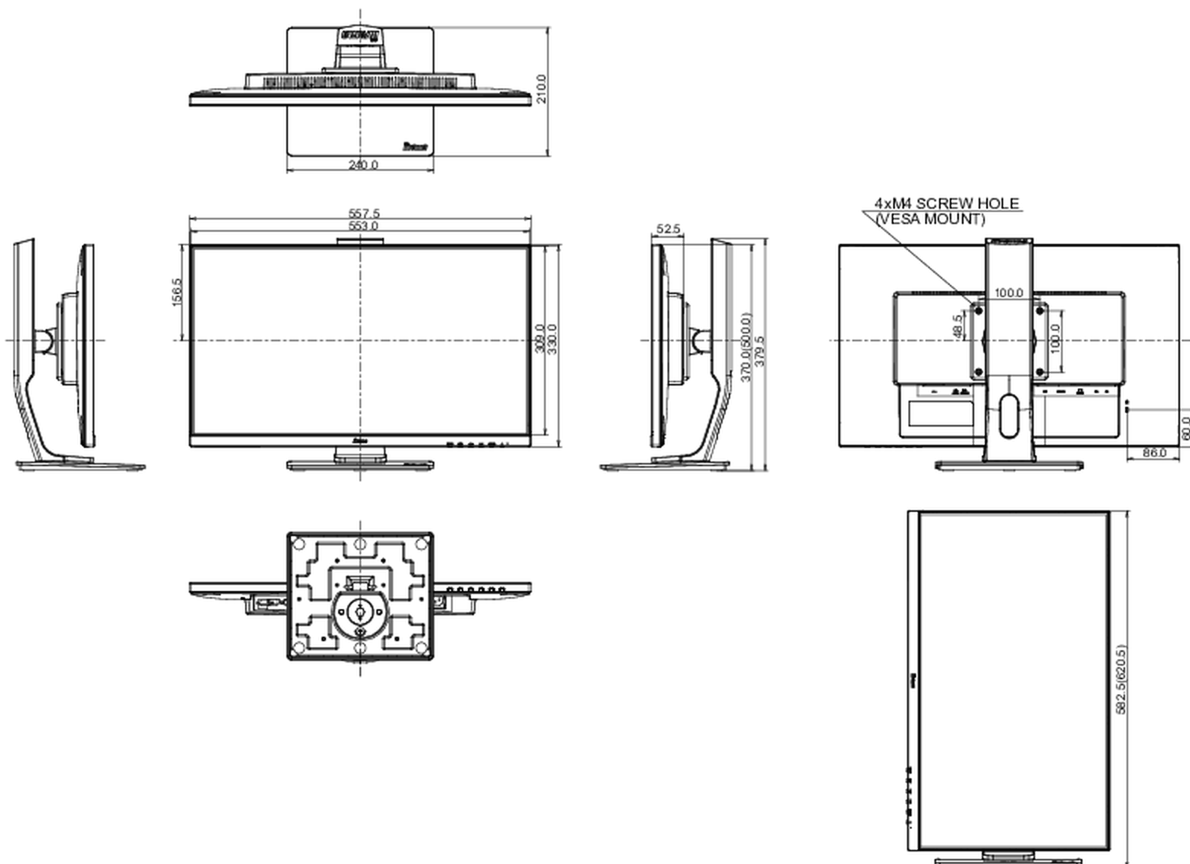

Кабели

Питание, USB (1.5m), HDMI (1.5m)

Прочее

Краткое руководство по началу работы, Руководство по безопасности

06 POWER-MANAGEMENT

Блок питания

внутренний

Питание

AC 100 - 240V, 50/60Гц

Потребляемая мощность

21.6W стандарт, 0.32W ожидание, 0.26W отключено

07 СТАНДАРТЫ

Сертификаты

CE, TÜV-GS, RoHS support, ErP, WEEE, EPEAT, CU, REACH

Класс энергоэффективности

A

EPEAT Silver

EPEAT — это комплексная экологическая система сертификации, которая используется для оценки технических характеристик компьютеров и других электронных устройств. Серебряный сертификат (Silver) свидетельствует о том, что монитор соответствует всем обязательным критериям и удовлетворяет, как минимум, 50% дополнительных требований данного стандарта. Сертификат EPEAT Silver действителен для тех стран, в которых ииуата зарегистрировала данный продукт. Чтобы получить информацию о регистрации в вашей стране, посетите сайт www.epeat.net.

REACH SVHC

свинца, превышает 0.1%

08 РАЗМЕР / BEC

Размер продукта Ш x В x Г

557.5 x 370 (500) x 210мм

Вес (без упаковки)

5.6кг

EAN код

4948570116294