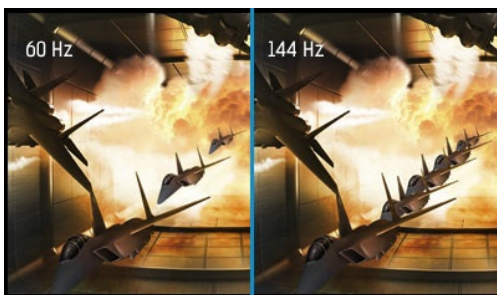

Red Eagle – join the PRO squad

Whether you already are or are aiming to be a hardcore gamer, the 24.5" G-MASTER GB2560HSU known as Red Eagle is the competitive edge you need to be able to unleash your full gaming potential. Armed with FreeSync technology, 144Hz refresh rate and a blistering 1ms response time you can make split second decisions and forget about ghosting effects or smearing issues. The ability to adjust brightness and the dark shades with the Black Tuner delivers greater viewing performance in shadowed areas. Nothing will skip your attention. Dual input setup (HDMI, DisplayPort), speakers, headphone connector and a 2.0 USB hub are all included. No matter which you prefer: RTS, FPS, MOBA and MMO – with the Red Eagle on your desk you are top of the gamer community food chain.

Технология FreeSync™

Технология AMD FreeSync™ устраняет прерывание, подвисяние игр и устраняет разрывы изображения для исключительно плавного игрового процесса.

01 ХАРАКТЕРИСТИКИ ДИСПЛЕЯ

Диагональ	24.5", 62.2см
Панель	TN LED, матовый
Разрешение	1920 x 1080 @144Гц (2.1 megapixel Full HD)
Соотношение сторон	16:9
Яркость	400 cd/m ²
Контрастность	1000:1
Расширенная контрастность	80M:1
Время отклика (GTG)	1мс
Видимая область	горизонталь/вертикаль: 170°/160°, право/лево: 85°/85°, вверх/вниз: 80°/80°
Поддержка цвета	16.7млн (sRGB: 99%; NTSC: 72%)
Частота горизонтальной развертки	30 - 167кГц
Видимая область Ш x В	543.74 x 302.61мм, 21.4 x 11.9"
Размер пикселя	0.283мм
Colour	матовый