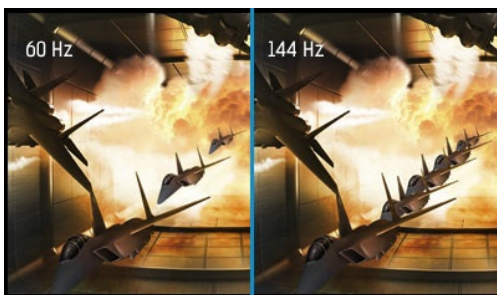

Red Eagle - Join the Pro squad

Of je nu een pro-gamer bent of niet, met de 24.5 inch Red Eagle G-MASTER GB2560HSU kan jij jouw gaming skills naar een nieuw niveau brengen. De Red Eagle is uitgerust met FreeSync technologie, 144hz refresh rate en een super snelle 1ms reactietijd voor bliksemsnelle beslissingen zonder ghosting of vegen in beeld. Met de Black Tuner functie heb je de mogelijkheid de helderheid van de donkere gebieden op het scherm aan te passen, waardoor je ongekennde beeldkwaliteit ervaart. Niets ontsnapt nog aan jouw aandacht! De Red Eagle wordt standaard geleverd met twee ingangpoorten (HDMI en DisplayPort), luidsprekers, hoofdtelefoonaansluiting en een 2.0 USB hub. Het maakt niet uit welke games jij speelt: RTS, FPS, MMO of MOBA – met de Red Eagle op jouw bureau sta jij aan de top van de gamemarkten.

144Hz

Het ingebouwde paneel kan 144 beelden per seconde weergeven, in plaats van de standaard 60 beelden. Hierdoor wordt het ervaren effect van motion blur aanzienlijk verminderd. De snelle bewegingen ogen soepeler, wat het meest opvalt tijdens het gamen, met name first person shooters.

FreeSync™ Technology

AMD FreeSync™ ondersteuning zorgt voor een vloeiend beeld zonder afgebroken frames en storende artefacten veroorzaakt door lagere framerate's.

01 PANEEL EIGENSCHAPPEN

Beelddiagonaal	24.5", 62.2cm
Paneel	TN LED, matte finish
Resolutie	1920 x 1080 @144Hz (2.1 megapixel Full HD)
Beeldverhouding	16:9
Paneel helderheid	400 cd/m ²
Statisch contrast	1000:1
Advanced contrast	80M:1
Reactietijd (GTG)	1ms
Inkijkhoek	horizontaal/verticaal: 170°/160°, rechts/links: 85°/85°, naar boven/onderen: 80°/80°
Kleurondersteuning	16.7mln (sRGB: 99%; NTSC: 72%)
Horizontale frequentie	30 - 167kHz
Zichtbaar formaat	543.74 x 302.61mm, 21.4 x 11.9"
Pixel pitch	0.283mm
Kleur	mat