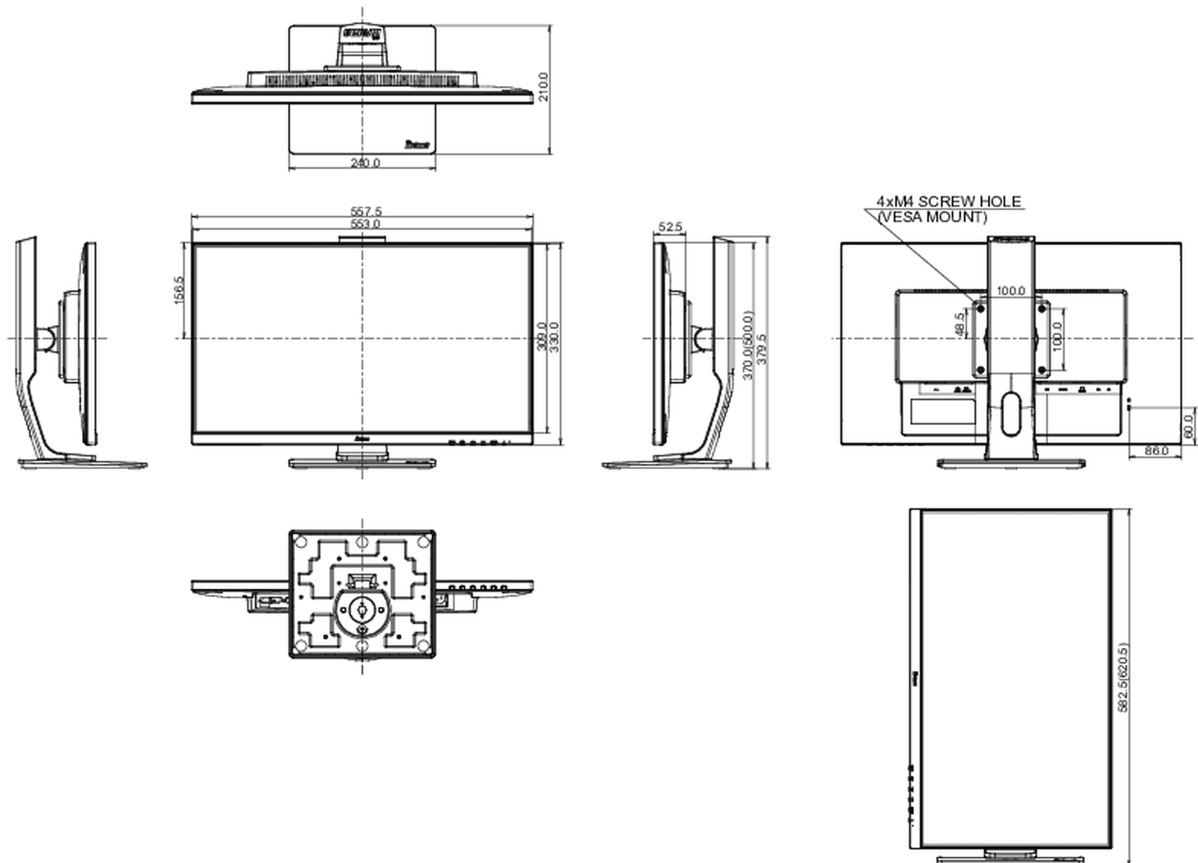

04 MECHANISME

Positieaanpassingen	hoogte, pivot (rotatie), draaien, kantelen
Hoogte-instelling	130mm
Rotatie	90°
Draaibare voet	90°; 45° links; 45° rechts
Kantelhoek	22° omhoog; 5° omlaag
VESA montage	100 x 100mm

REACH SVHC meer dan 0.1%: Lood

08 AFMETINGEN / GEWICHT

Product afmetingen B x H x D 557.5 x 370 (500) x 210mm

Gewicht (zonder doos) 5.6kg

EAN code 4948570116294

Alle handelsmerken zijn geregistreerd. Gegevens onder voorbehoud van zetfouten. Specificaties kunnen vooraf en zonder opgaaf van reden gewijzigd worden. Alle LCD-panelen vallen onder ISO-9241-307:2008 inzake pixelfouten.