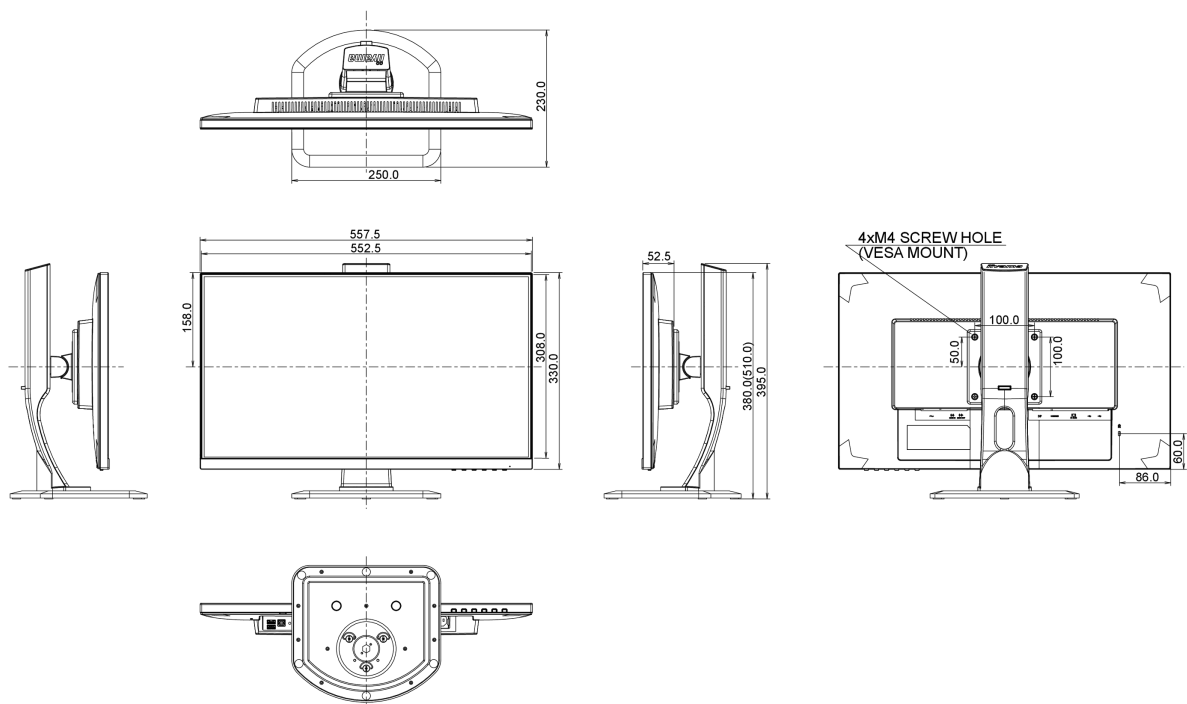

## 04 MECANIQUE

Réglages Position Image	hauteur, pivot (rotation), angle H, angle V
RÉGULATION DE LA HAUTEUR	130mm
Rotation (fonction PIVOT)	90°
Angle de rotation	90°; 45° gauche; 45° droit
Angle d'inclinaison	22° en avant; 5° en arrière
Montage VESA	100 x 100mm

## 08 DIMENSIONS / POIDS

Dimensions produit L x H x P	557.5 x 380 (510) x 230mm
Poids (sans boîte)	5.6kg
Code EAN	4948570116294