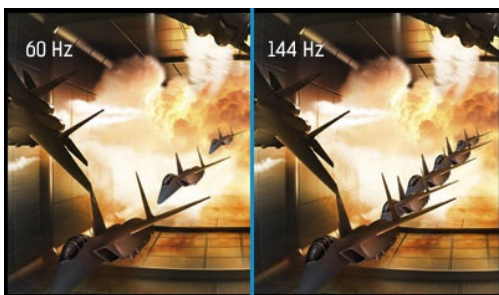

## Red Eagle – Rejoignez l'équipe PRO

Que vous soyez déjà un hyperjoueur ou que vous souhaitiez le devenir, le G-MASTER GB2560HSU 25" connu sous le nom de Red Eagle est l'avantage concurrentiel dont vous avez besoin pour développer entièrement votre potentiel de jeu. Armé de la technologie FreeSync, d'un taux de rafraîchissement de 144Hz et d'un temps de réponse remarquable de 1ms, vous pouvez prendre des décisions en une fraction de seconde et oublier les images fantômes et les effets de rémanence. La fonction Black Turner vous donne la possibilité d'ajuster la luminosité et les tons foncés pour améliorer la visibilité dans les zones sombres. Rien ne vient perturber votre attention. La configuration double entrée (HDMI, DisplayPort), les haut-parleurs, la prise casque et un hub USB 2.0 sont inclus. Peu importe le type de jeu que vous préférez : RTS, FPS, MOBA ou MMO – avec le Red Eagle sur votre au bureau, vous serez au sommet de la chaîne alimentaire des joueurs.

144Hz

Un taux de rafraîchissement rapide garantit des images fluides, des graphismes précis et détaillés, avec une latence minimum, et ce pour tous types de jeux vidéos. Spécialement adapté aux jeux rapides comme les FPS, les courses, MOBA et autres sports où le rafraîchissement à 144Hz garantit des images nettes, précises et rapides dans vos jeux.