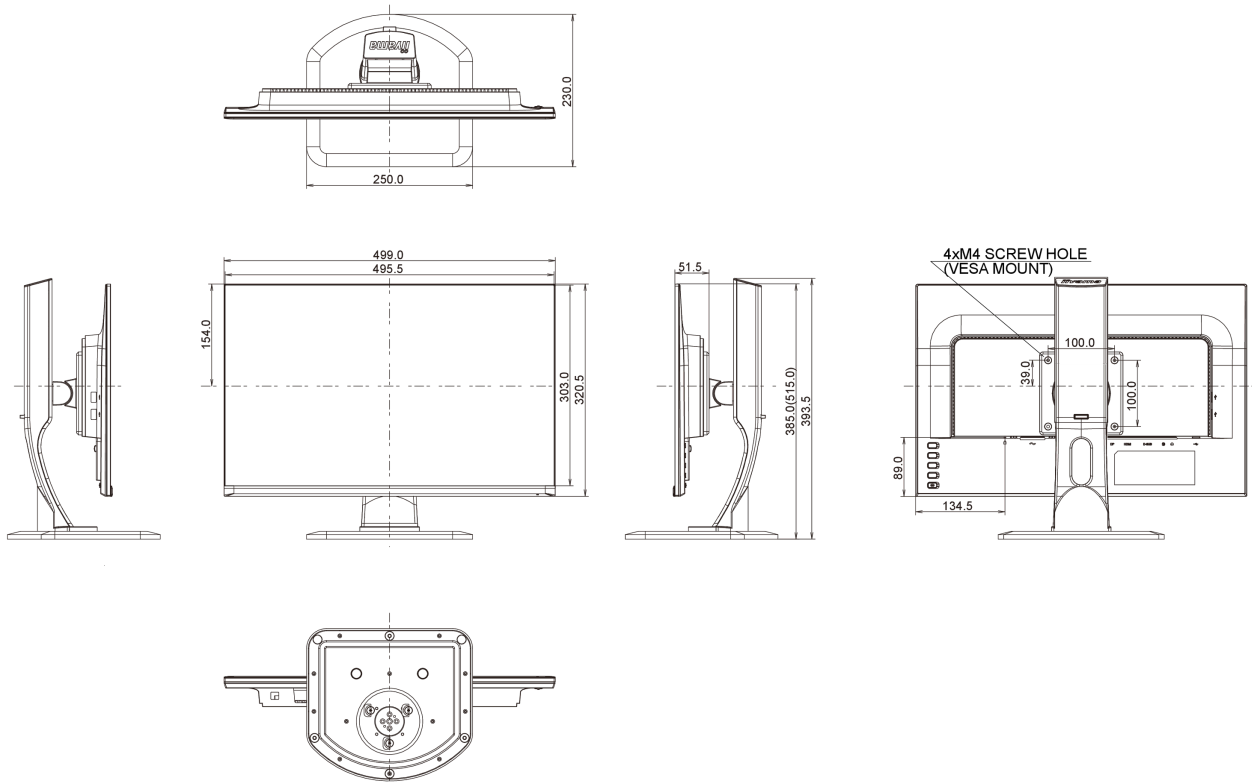

05 6.АКСЕССУАРЫ

Кабели

Питание, USB, DP

Прочее

Краткое руководство по началу работы, Руководство по безопасности

06 POWER-MANAGEMENT

Блок питания

внутренний

Питание

АС 100 - 240V, 50/60Гц

Потребляемая мощность

24W стандарт, 0.5W ожидание, 0.5W отключено

07 СТАНДАРТЫ

Сертификаты

TCO, CE, TÜV-Bauart, RoHS support, Energy Star , WEEE, EPEAT, CU

Класс энергоэффективности

A

Другое

Согласно регламенту REACH, содержание особо опасных веществ (SVHC) - свинца, превышает 0,1%

08 РАЗМЕР / ВЕС

Размер продукта Ш x В x Г

499 x 385 (515) x 230мм

Вес (без упаковки)

5.4кг

EAN код

4948570116386

09 МАРКИРОВКА ЭНЕРГОЭФФЕКТИВНОСТИ ЕС

Manufacturer

iiyama

Model

ProLite XUB2395WSU-B1