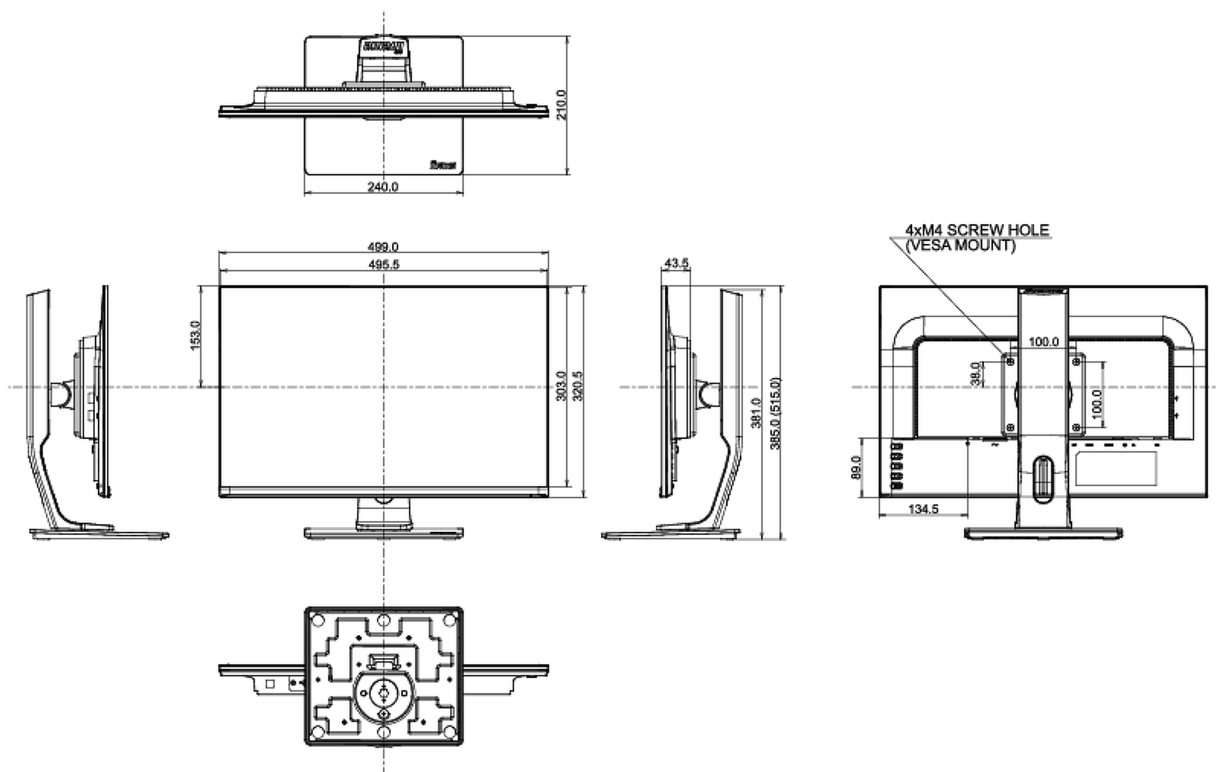

04 MECHANICZNE

Zakres regulacji	wysokość, pivot (rotacja), obrót, pochył
Regulacja wysokości	130mm
Rotacja (funkcja PIVOT)	90°
Obrót stopy	90°; 45° w lewo; 45° w prawo
Kąt pochylenia	22° w górę; 5° w dół
Standard VESA	100 x 100mm

07 ZRÓWNOWAŻONY ROZWÓJ

Certyfikaty	CE, TÜV-Bauart, EAC, RoHS support, ErP, WEEE, REACH
Klasa efektywności energetycznej (Regulation (EU) 2017/1369)	E
REACH SVHC	powyżej 0.1% ołowiu

08 WYMIARY / WAGA

Wymiary produktu szer. x wys. x gł.	499 x 385 (515) x 210mm
Waga (bez pudła)	5.4kg
Kod EAN	4948570116386