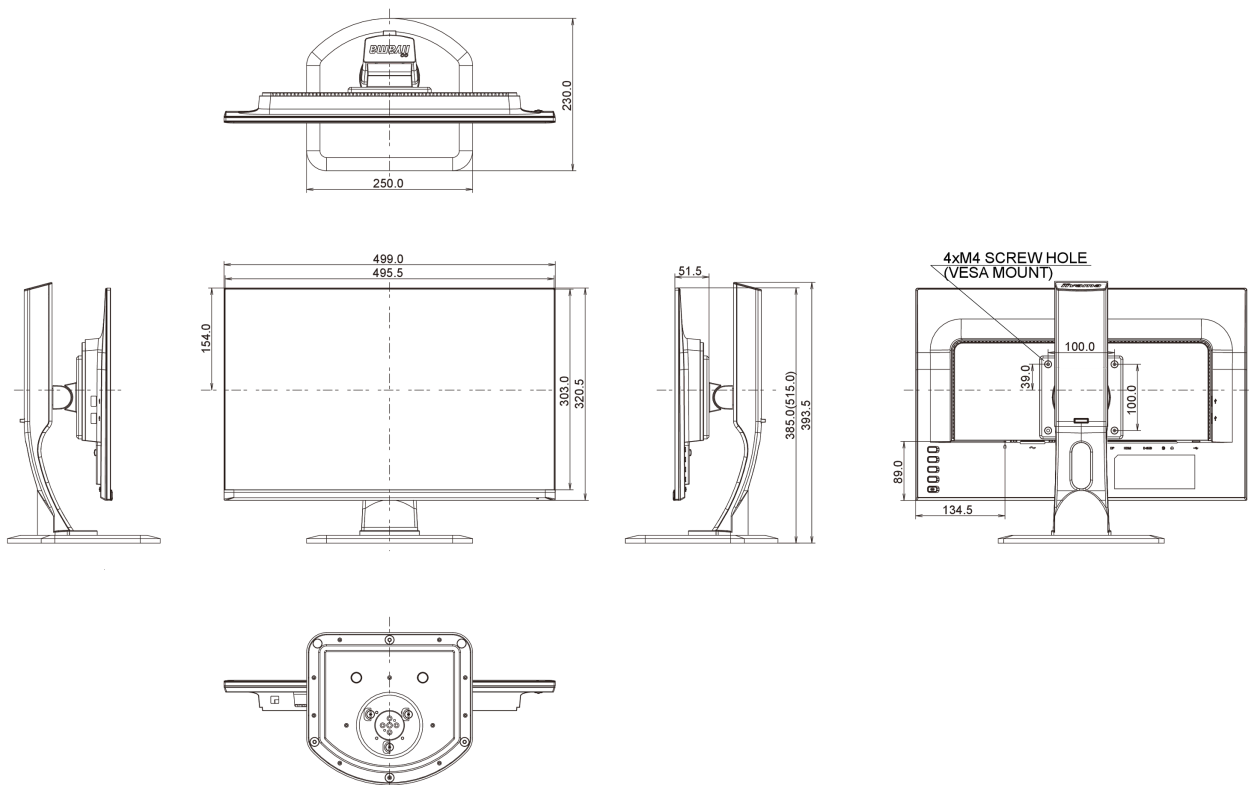

## 04 MECHANICZNE

Zakres regulacji	wysokość, pivot (rotacja), obrót, pochył
Regulacja wysokości	130mm
Rotacja (funkcja PIVOT)	90°
Obrót stopy	90°; 45° w lewo; 45° w prawo
Kąt pochylenia	22° w górę; 5° w dół
Standard VESA	100 x 100mm

## 08 WYMIARY / WAGA

Wymiary produktu szer. x wys. x gł.	499 x 385 (515) x 230mm
Waga (bez pudła)	5.4kg
Kod EAN	4948570116386