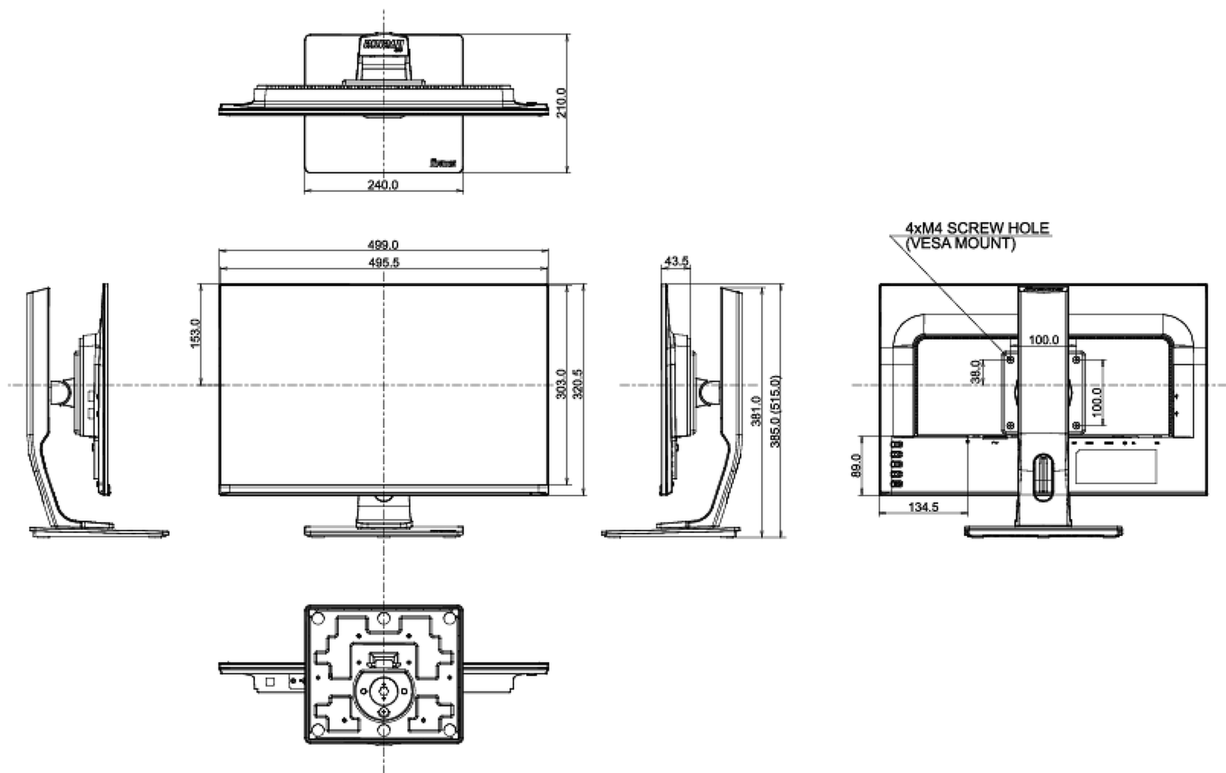

## 04 MECHANISME

Positieaanpassingen	hoogte, pivot (rotatie), draaien, kantelen
Hoogte-instelling	130mm
Rotatie	90°
Draaibare voet	90°; 45° links; 45° rechts
Kantelhoek	22° omhoog; 5° omlaag
VESA montage	100 x 100mm

## 08 AFMETINGEN / GEWICHT

Product afmetingen B x H x D	499 x 385 (515) x 210mm
Gewicht (zonder doos)	5.4kg
EAN code	4948570116386

Alle handelsmerken zijn geregistreerd. Gegevens onder voorbehoud van zetfouten. Specificaties kunnen vooraf en zonder opgave van reden gewijzigd worden. Alle LCD-panelen vallen onder ISO-9241-307:2008 inzake pixelfouten.