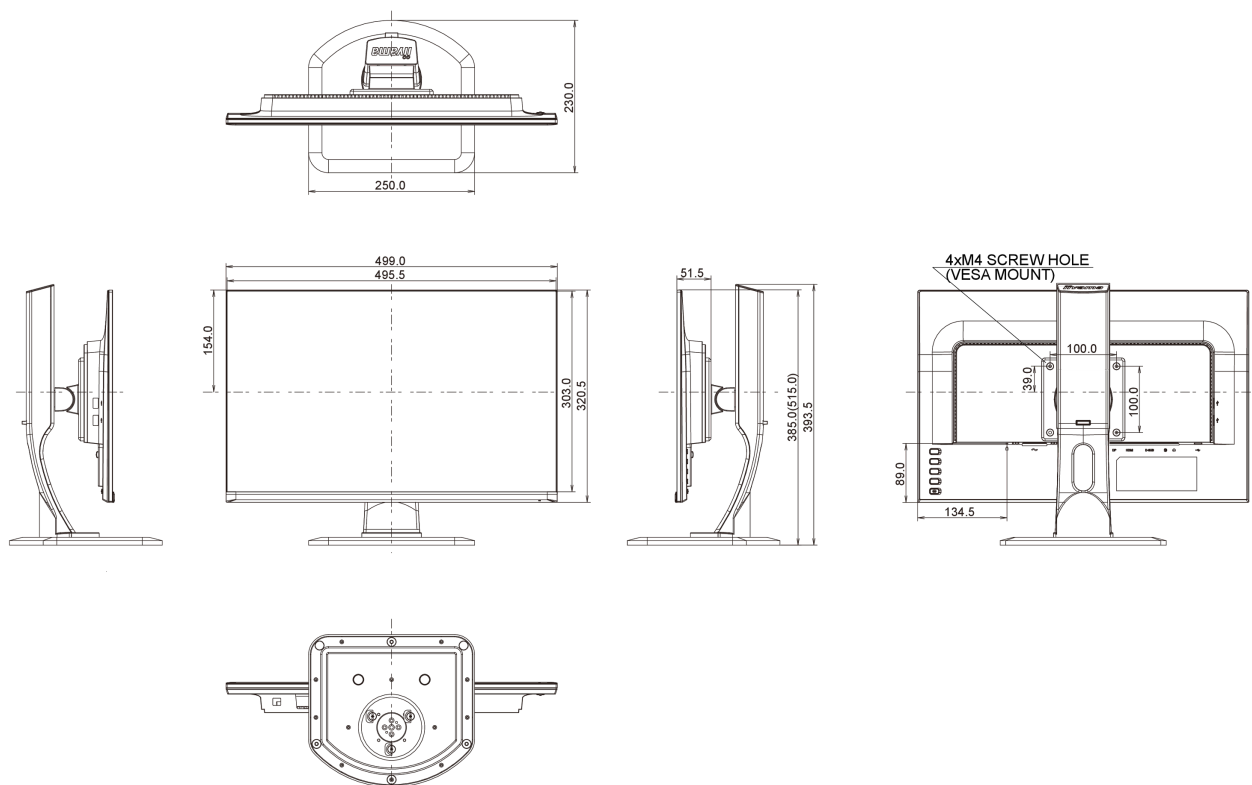

04 ASPECTOS MECÁNICOS

Soporte de altura regulable	altura, pivote (rotación), giro, inclinación
Ajuste de altura	130mm
Rotación (función de pivote)	90°
Soporte giratorio	90°; 45° izquierdo; 45° derecho
Ángulo de inclinación	22° arriba; 5° abajo
Montaje VESA	100 x 100mm

07 SOSTENIBILIDAD

Certificados	TCO, CE, TÜV-Bauart, RoHS support, Energy Star , WEEE, EPEAT, CU
Clase de eficiencia energética	A
Otros	REACH SVHC por encima de 0.1% de plomo

08 DIMENSIONES / PESO

Producto dimensiones W x H x D	499 x 385 (515) x 230mm
Peso (sin caja)	5.4kg
Código EAN	4948570116386