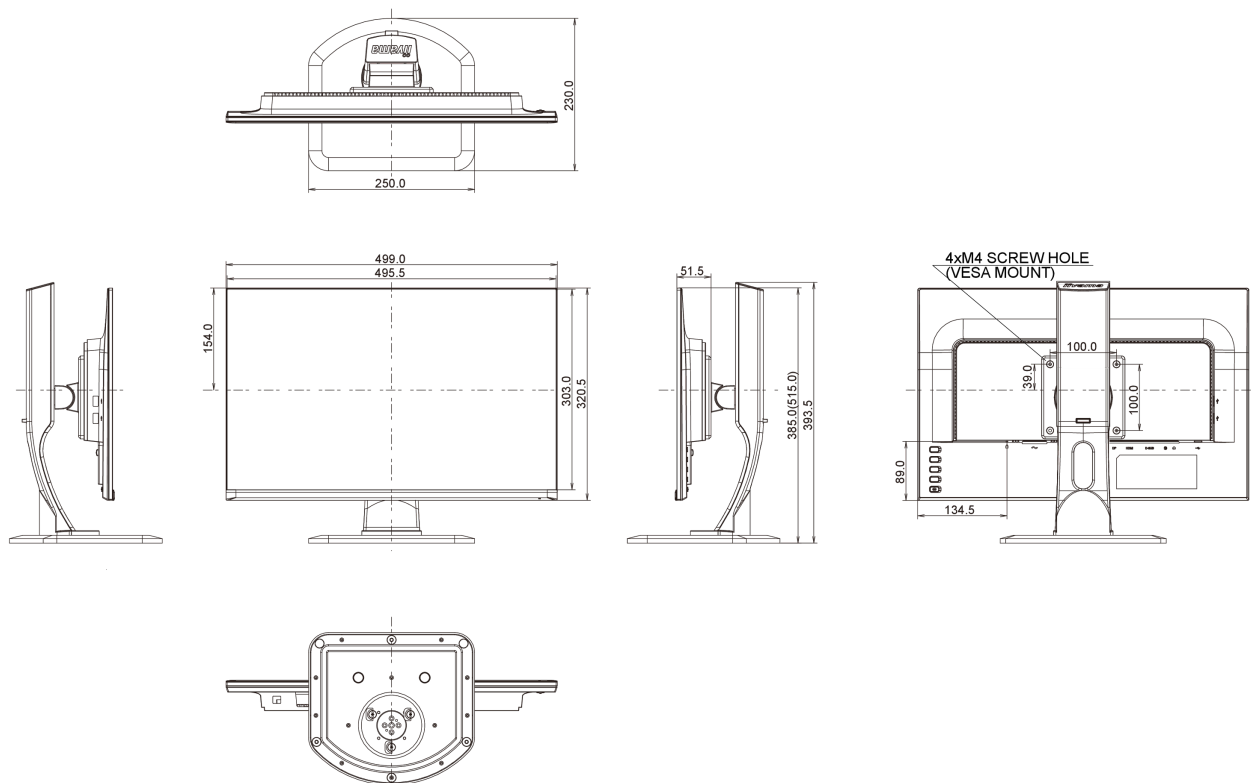

04 MECHANISCH

Verstellmöglichkeiten	Höhe, Pivot (Rotation), Swivel, Tilt
Höhenverstellbar	130mm
Rotierbar (Pivotfunktion)	90°
Drehwinkel	90°; 45° links; 45° rechts
Neigungswinkel	22° nach oben; 5° nach unten
VESA Halterung	100 x 100mm

07 LEISTUNG

Vorschriften	TCO, CE, TÜV-Bauart, RoHS support, Energy Star , WEEE, EPEAT, CU
Energieeffizienzklasse	A
Sonstiges	REACH SVHC über 0,1% Blei enthalten

08 ABMESSUNGEN / GEWICHT

Produkt Abmessungen B x H x T	499 x 385 (515) x 230mm
Gewicht (ohne Verpackung)	5.4kg
EAN code	4948570116386