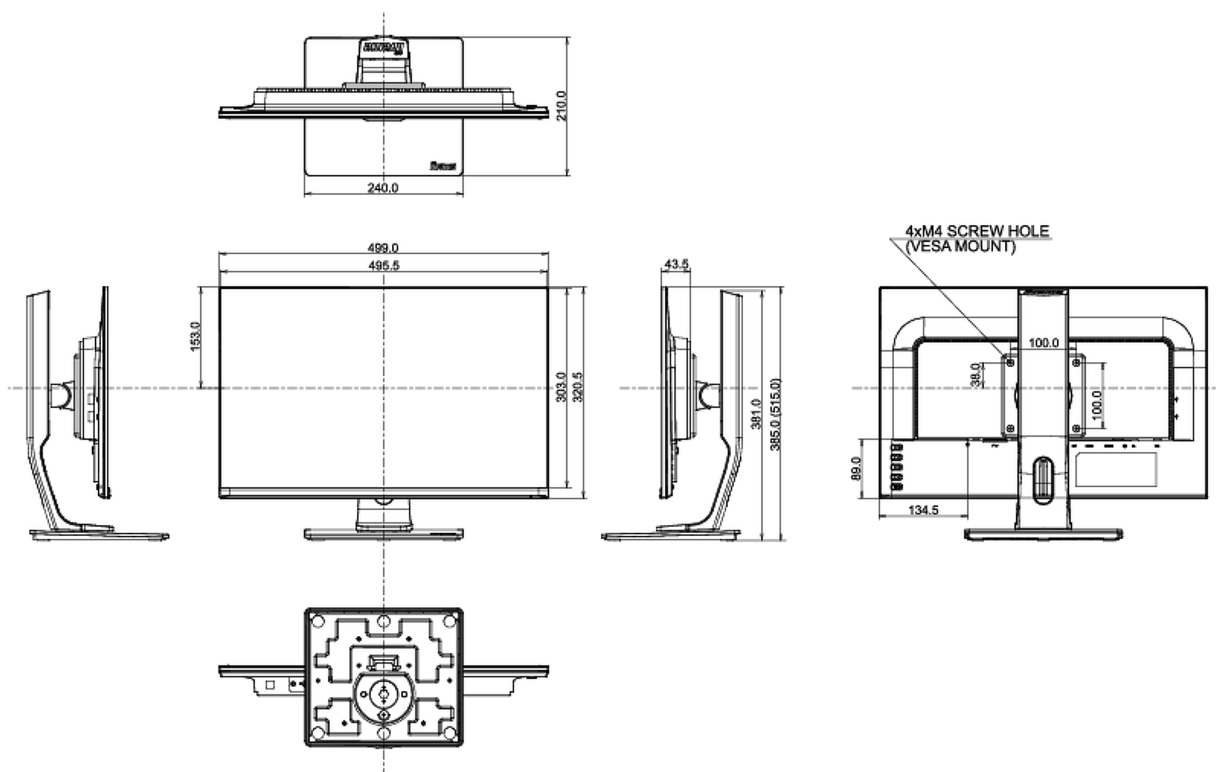

## 04 MECHANICKÉ ČÁSTI

Úpravy polohy	výška, pivot (rotace), swivel, náklon
Výškově nastavitelné	130mm
Otočný (Pivot)	90°
Úhel otočení	90°; 45° na lefo; 45° na parvo
Úhel náklonu	22° nahoru; 5° dolů
VESA	100 x 100mm

## 08 ROZMĚRY / HMOTNOST

Rozměry výrobku Š x V x D	499 x 385 (515) x 210mm
Váha (bez balení)	5.4kg
EAN code	4948570116386

Všechny ochranné známky jsou registrovány a chráněny. Vyhrazené právo na změny. Veškeré ploché panely LCD splňují normu ISO-9241-307:2008 v oblasti počtu vadných pixelů.