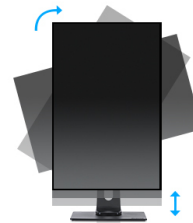

**22.5” 1920 x 1200 monitor featuring IPS panel technology and a height adjustable stand**

The demanding data and application heavy world needs a display that creates a more productive work place. With 1920 x 1200 resolution, the XUB2395WSU offers 11% more height with the same width as a Full HD display, which works much better for spreadsheets, word documents and browsing the Internet. The height adjustable stand with PIVOT function allows you to easily adjust the monitor position to your preferences and the IPS panel technology assures accurate and consistent colour reproduction with wide viewing angles.

IPS

IPS displays are best known for wide viewing angles and natural, highly accurate colours. They are especially suited for colour-critical applications.

HAS + Pivot

Stojan s regulací výšky umožňuje přizpůsobení umístění obrazovky podle vlastních preferencí. To zaručuje komfort práce s monitorem a má příznivý vliv na zdravotní stav vaší páteře. Otáčení obrazovky umožňuje změnu polohy obrazovky z vodorovné (krajina) do svislé (portrét). Tato funkce je výhodná obzvláště při práci s dlouhými listy nebo texty.

## 01 CHARAKTERISTIKA OBRAZU

Design	ultra slim
Úhlopříčka monitoru	22.5", 57cm
Panel	IPS LED s matnou povrchovou úpravou
Nativní rozlišení	1920 x 1200 (2.3 megapixel WUXGA)
Formát obrazu	16:10
Jas	250 cd/m <sup>2</sup>
Kontrast	1000:1
Pokročilý kontrast	5M:1
Čas reakce (GTG)	4ms
Úhel sledování	horizontální/vertikální: 178°/178°, na parvo/na lefo: 89°/89°, nahoru/dolů: 89°/89°
Barevná podpora	16.7mln (sRGB: 99%, NTSC: 72%)
Horizontalfrequenz	30 - 89kHz
Arbeitsfläche H x B	488.2 x 297.2mm, 19.2 x 11.7"
Velikost bodů	0.254x0.248mm
Barva	matná