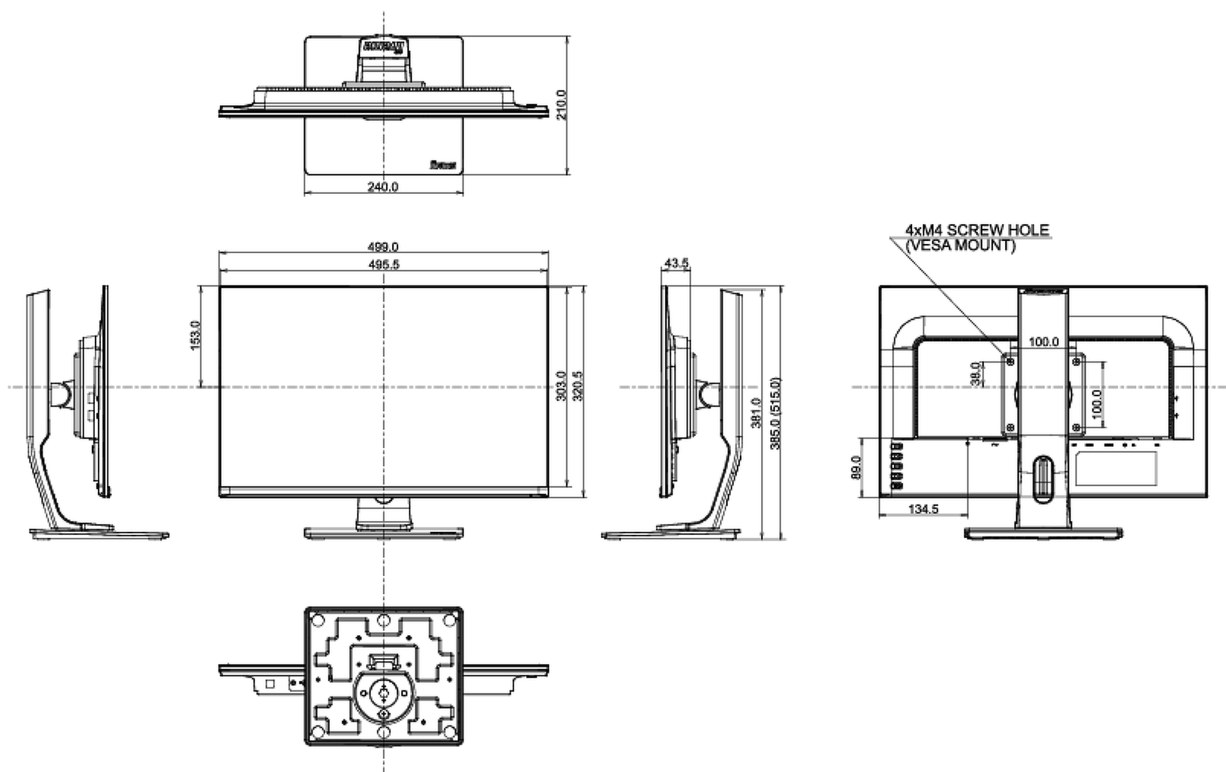

05 6.АКСЕССУАРЫ

Кабели	Питание, USB, DP
Прочее	Краткое руководство по началу работы, Руководство по безопасности

06 POWER-MANAGEMENT

Блок питания	внутренний
Питание	АС 100 - 240V, 50/60Гц
Потребляемая мощность	24W стандарт, 0.49W ожидание, 0.33W отключено

07 СТАНДАРТЫ

Сертификаты	TCO, CE, TÜV-Bauart, EAC, RoHS support, ErP, WEEE, REACH
Класс энергоэффективности	A
Другое	Согласно регламенту REACH, содержание особо опасных веществ (SVHC) - свинца, превышает 0.1%

08 РАЗМЕР / ВЕС

Размер продукта Ш x В x Г	499 x 385 (515) x 210мм
Вес (без упаковки)	5.4кг
EAN код	4948570116386

09 МАРКИРОВКА ЭНЕРГОЭФФЕКТИВНОСТИ ЕС

Manufacturer	iiyama
Model	ProLite XUB2395WSU-B1