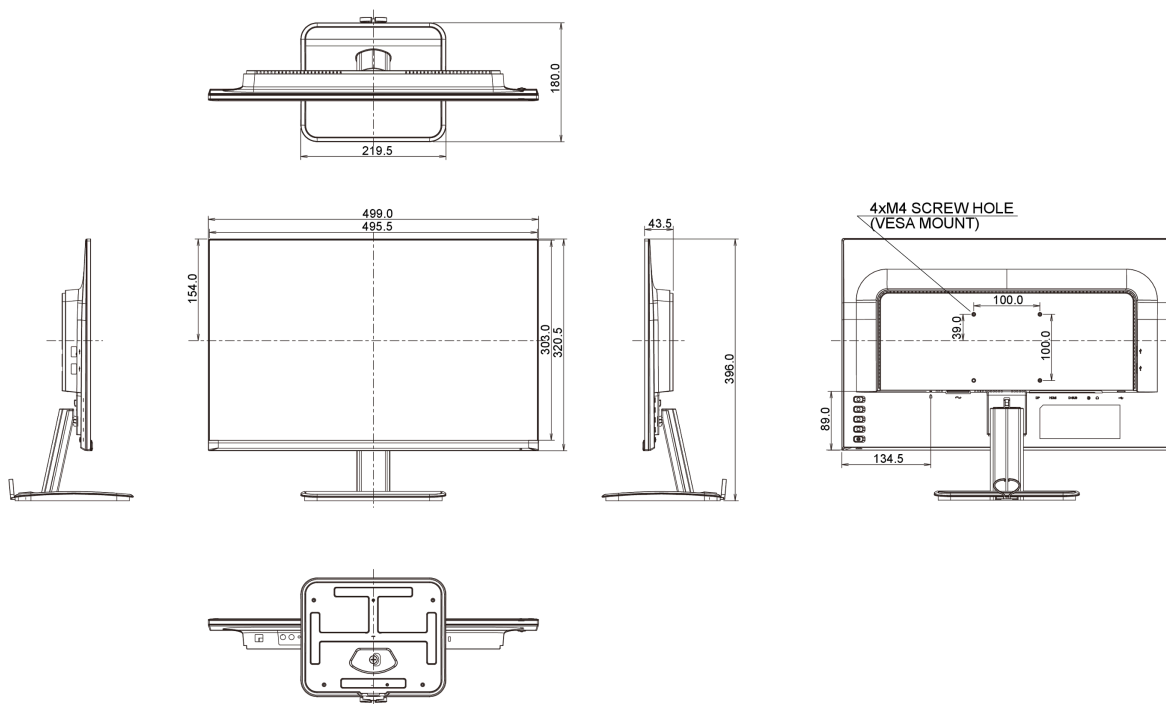

Прочее	Краткое руководство по началу работы, Руководство по безопасности

06 POWER-MANAGEMENT

Блок питания	внутренний
Питание	АС 100 - 240V, 50/60Гц
Потребляемая мощность	24W стандарт, 0.5W ожидание, 0.5W отключено

07 СТАНДАРТЫ

Сертификаты	TCO, CE, TÜV-Bauart, RoHS support, Energy Star, WEEE, EPEAT, CU

Класс энергоэффективности	A

EPEAT Silver	EPEAT — это комплексная экологическая система сертификации, которая используется для оценки технических характеристик компьютеров и других электронных устройств. Серебряный сертификат (Silver) свидетельствует о том, что монитор соответствует всем обязательным критериям и удовлетворяет, как минимум, 50% дополнительных требований данного стандарта. Сертификат EPEAT Silver действителен для тех стран, в которых iiyama зарегистрировала данный продукт. Чтобы получить информацию о регистрации в вашей стране, посетите сайт www.epeat.net.

Другое	Согласно регламенту REACH, содержание особо опасных веществ (SVHC) - свинца, превышает 0,1%

08 РАЗМЕР / ВЕС

Размер продукта Ш x В x Г	499 x 396 x 180мм

Вес (без упаковки)	4кг

EAN код	4948570116379

09 МАРКИРОВКА ЭНЕРГОЭФФЕКТИВНОСТИ ЕС