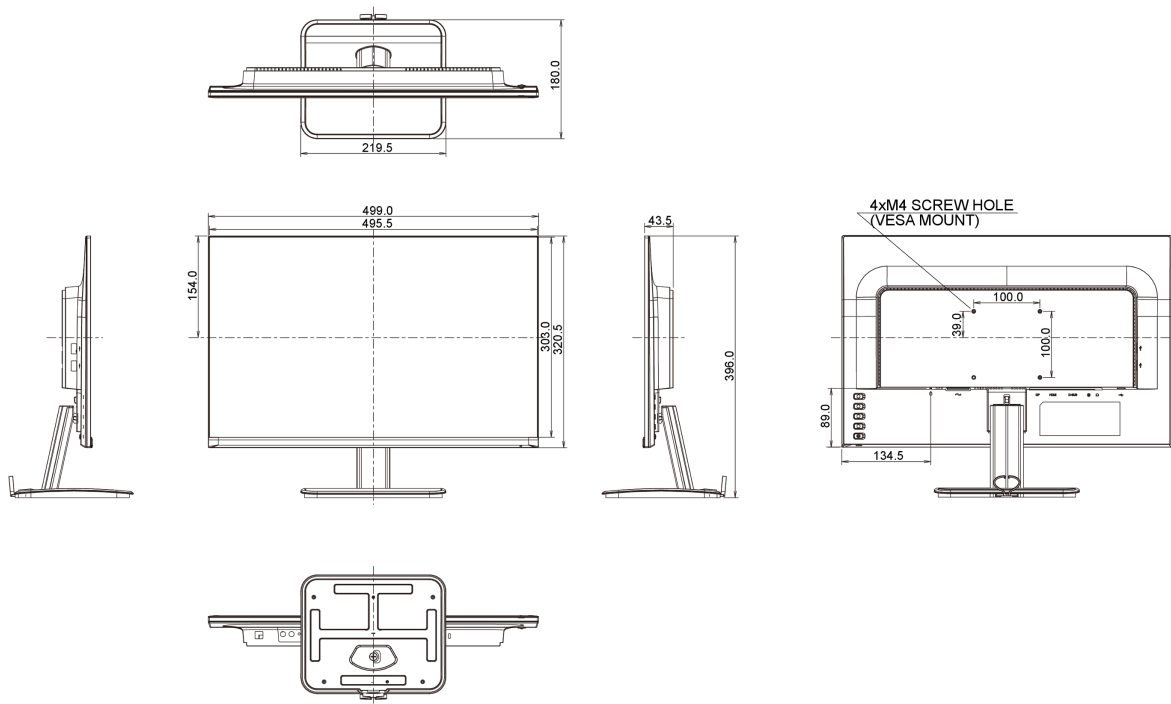

Richtlijnen

TCO Certified, CE, TÜV-Bauart, EAC, RoHS support, ErP, WEEE, REACH

Energie efficiëntie klasse (Regulation (EU) 2017/1369)

E

REACH SVHC

meer dan 0.1%: Lood

08 AFMETINGEN / GEWICHT

Product afmetingen B x H x D

499 x 396 x 180mm

Gewicht (zonder doos)

4kg

EAN code

4948570116379

Alle handelsmerken zijn geregistreerd. Gegevens onder voorbehoud van zelffouten. Specificaties kunnen vooraf en zonder opgave van reden gewijzigd worden. Alle LCD-panels vallen onder ISO-9241-307:2008 inzake pixelfouten.