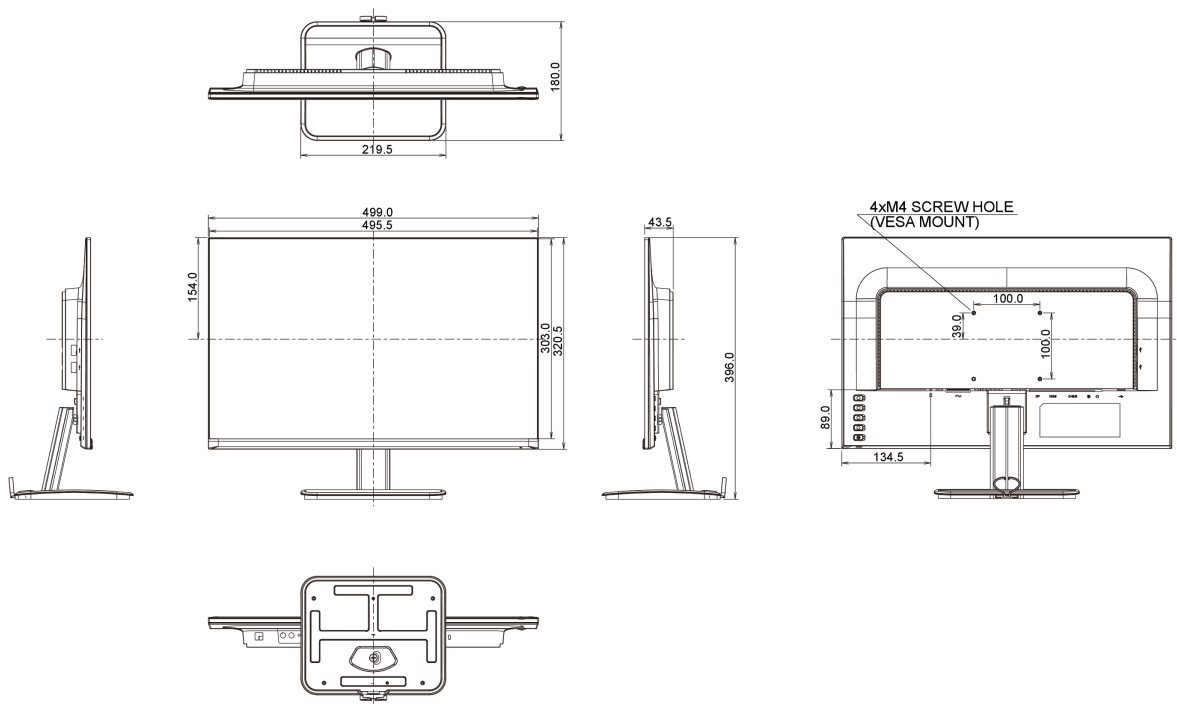

## 08 DIMENSIONI / PESO

Prodotti dimensioni L x H x P	499 x 396 x 180mm
Peso (netto)	4kg
EAN code	4948570116379