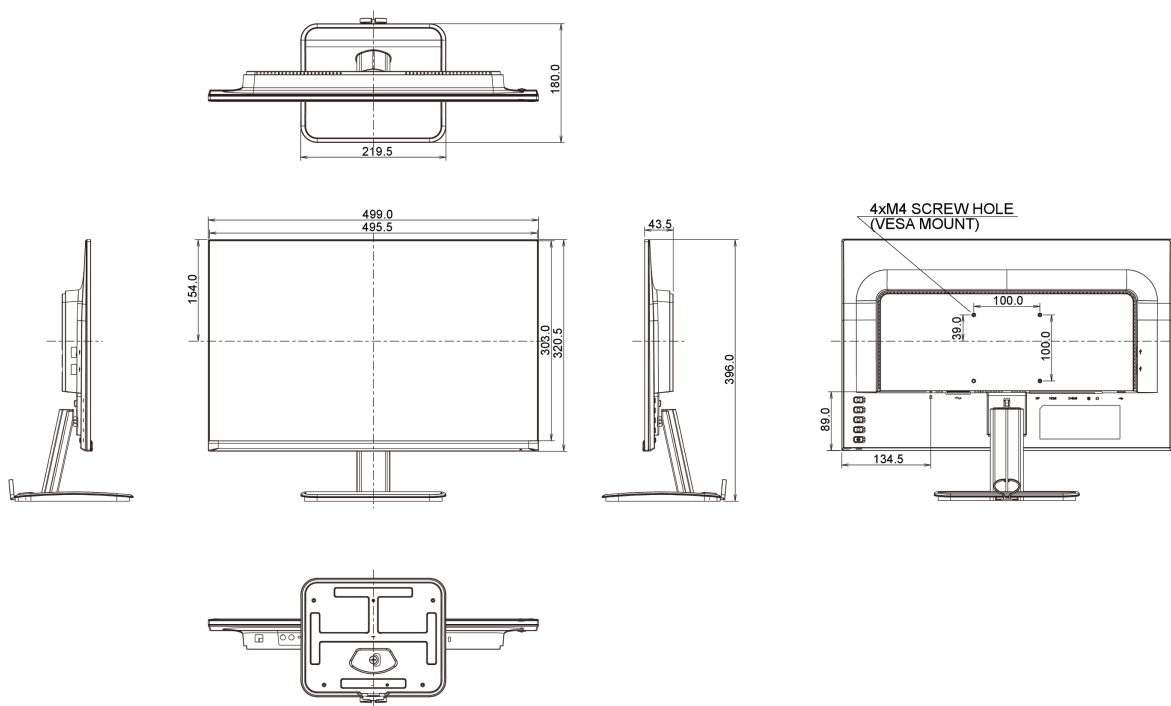

Energiahatékonysági osztály ((EU) 2017/1369 rendelet) E

REACH SVHC 0,1% felett: Vezet

08 MÉRETEK / SÚLY

Termék méretei Sz x H x M 499 x 396 x 180mm

Súly (doboz nélkül) 4kg

EAN kód 4948570116379

All trademarks and registered trademarks acknowledged. E & O E. Specification subject to change without notice. All LCD's comply with ISO-9241-307:2008 in connection with pixel defects.