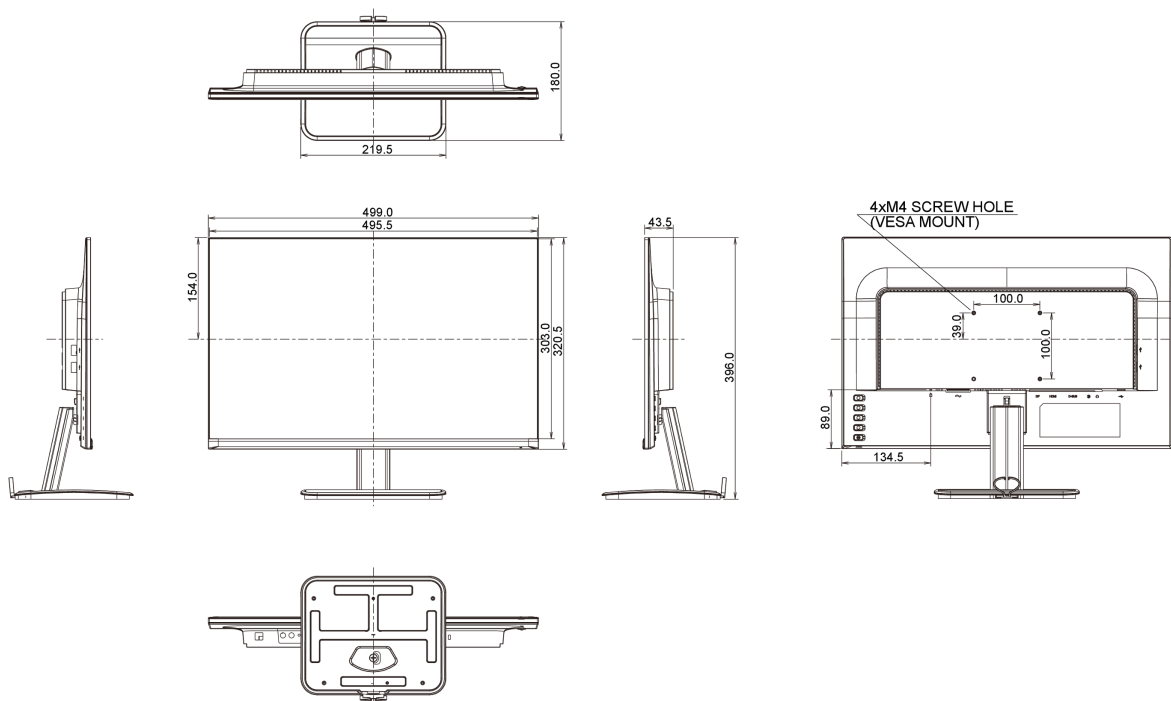

## 08 DIMENSIONES / PESO

Producto dimensiones W x H x D

499 x 396 x 180mm

Peso (sin caja)

4kg

Código EAN

4948570116379