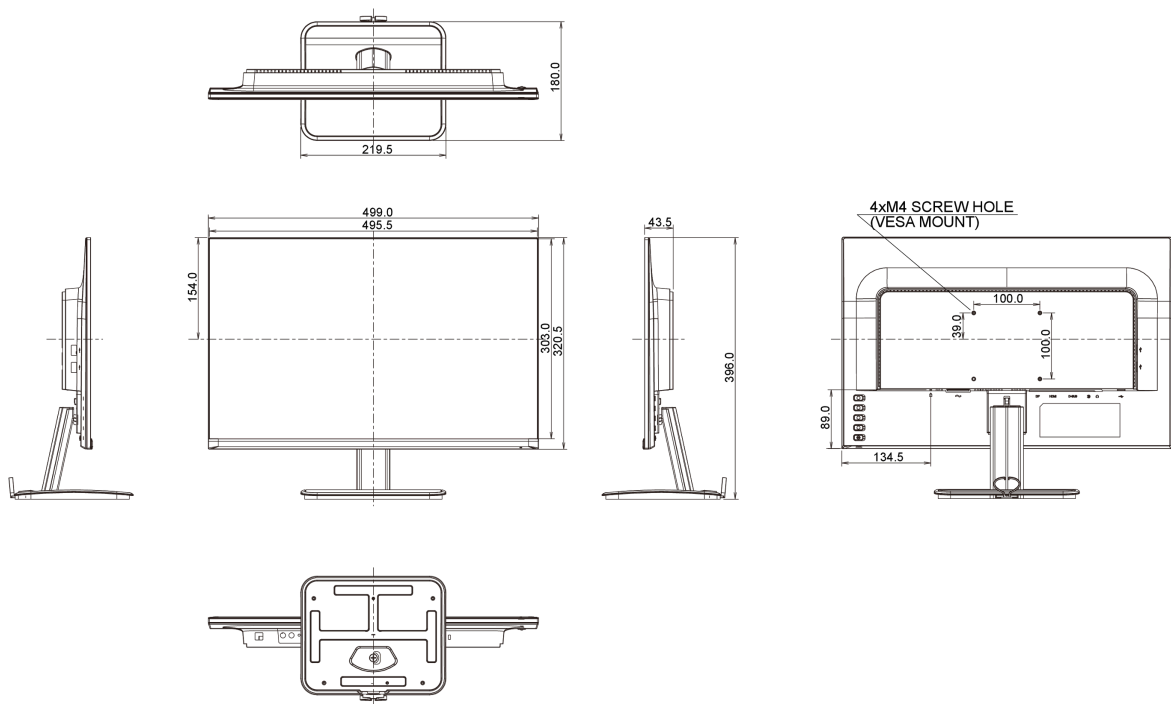

Kabel

Netz, USB, DP

Sonstige

Leitfaden zur Inbetriebnahme, Sicherheits-Hinweise

06 STROMVERWALTUNG

Netzteil

intern

Stromversorgung

AC 100 - 240V, 50/60Hz

Leistungsaufnahme

24W typisch, 0.5W Standby, 0.5W ausgeschaltet

07 LEISTUNG

Vorschriften

TCO, CE, TÜV-Bauart, RoHS support, Energy Star, WEEE, EPEAT, CU

Energieeffizienzklasse

A

EPEAT Silver

EPEAT ist eine umfassende ökologische Zertifizierung, die zur Identifizierung „grüner“ Computer/Display und anderen elektronischen Geräten hilft. Epeat Silber bedeutet, dass der Monitor alle erforderlichen Kriterien, plus mindestens 50% der optionalen Anforderungen, erfüllt. EPEAT Silver ist gültig in Ländern, in denen iiyama das Produkt registriert hat. Bitte besuchen Sie www.epeat.net um den Registrierungstatus in Ihrem Land zu prüfen.

Sonstiges

REACH SVHC über 0,1% Blei enthalten

08 ABMESSUNGEN / GEWICHT

Produkt Abmessungen B x H x T

499 x 396 x 180mm

Gewicht (ohne Verpackung)

4kg

EAN code

4948570116379

09 EU-ENERGIEEFFIZIENZ-LABEL