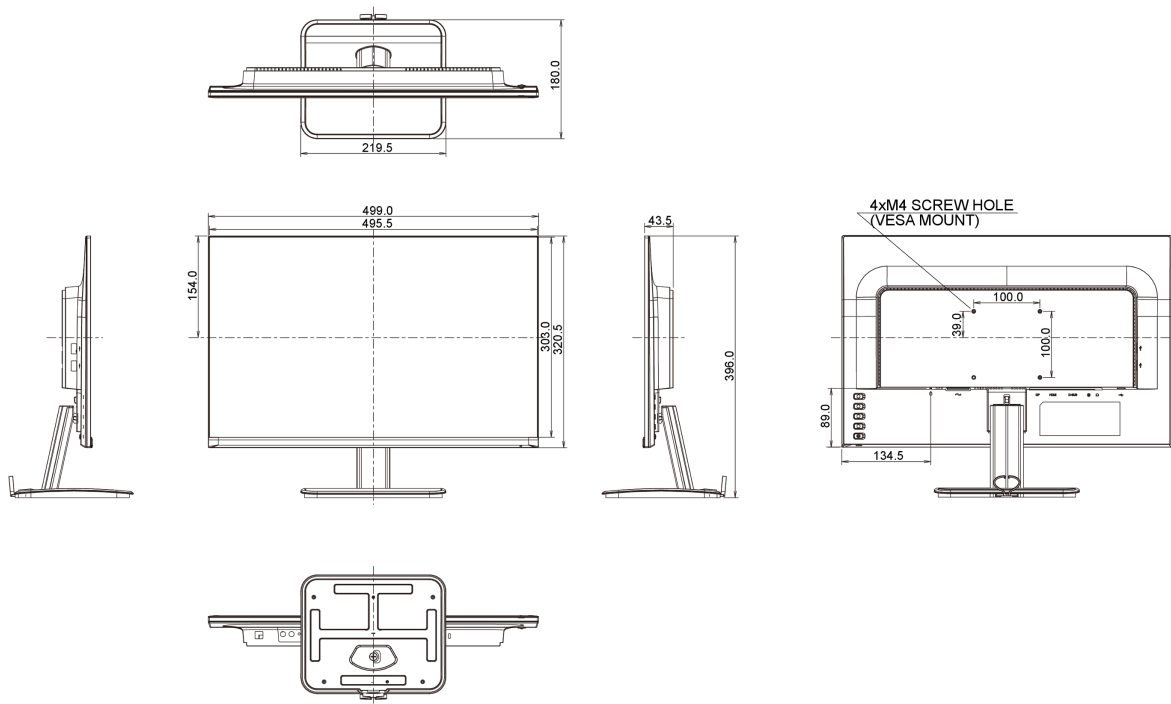

06 POWER-MANAGEMENT

Voeding

intern

Stroomvoorziening

AC 100 - 240V, 50/60Hz

Energieverbruik

23.2W typisch, 0.49W stand by, 0.33W uit modus

07 DUURZAAMHEID

Richtlijnen

TCO Certified, CE, TÜV-Bauart, EAC, RoHS support, ErP, WEEE, REACH

Energie efficiëntie klasse (Regulation (EU) 2017/1369)

E

REACH SVHC

meer dan 0.1%: Lood

08 AFMETINGEN / GEWICHT

Product afmetingen B x H x D

499 x 396 x 180mm

Gewicht (zonder doos)

4kg

EAN code

4948570116379

Alle handelsmerken zijn geregistreerd. Gegevens onder voorbehoud van zelffouten. Specificaties kunnen vooraf en zonder opgaaf van reden gewijzigd worden. Alle LCD-panelen vallen onder ISO-9241-307:2008 inzake pixelfouten.