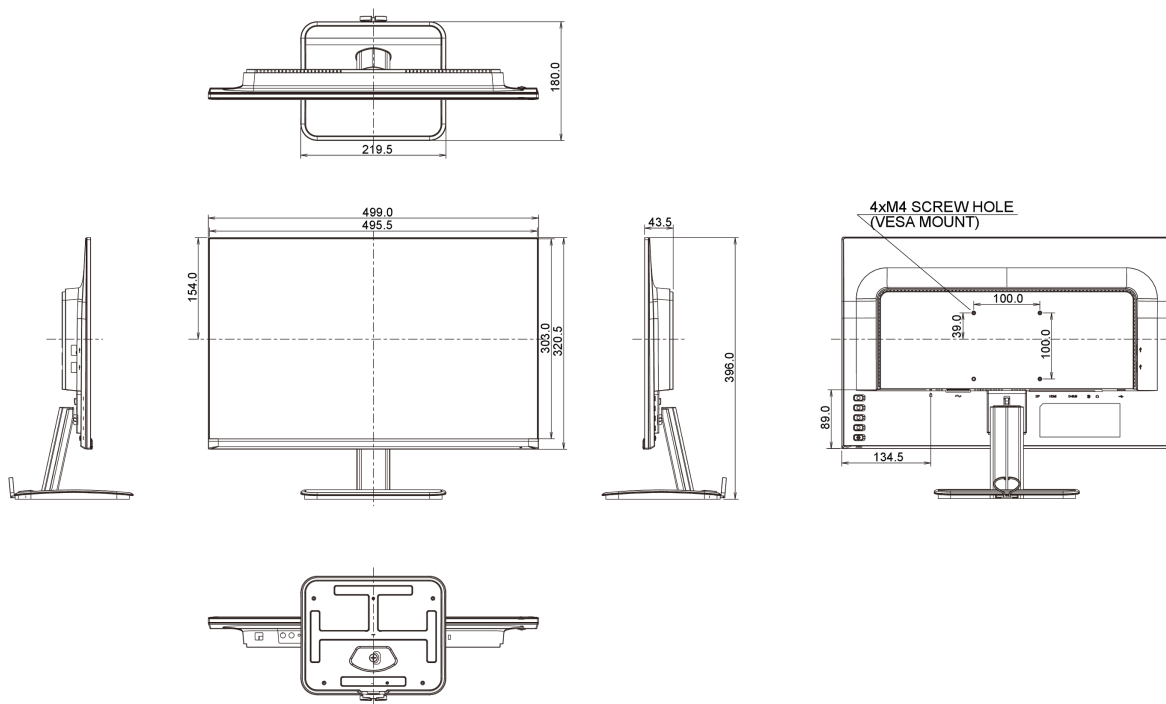

Câbles

câble d'alimentation, USB, DP

Autres

guide démarrage rapide, guide de sécurité

06 GESTION DE L'ÉNERGIE

Bloc d'alimentation

interne

Alimentation

AC 100 - 240V, 50/60Hz

Gestion d'alimentation

24W typique, 0.5W en veille, 0.5W éteint

07 NORMES

Certifications

TCO, CE, TÜV-Bauart, RoHS support, Energy Star, WEEE, EPEAT, CU

Classe d'efficacité énergétique

A

EPEAT Silver

EPEAT* - la norme EPEAT est une norme environnementale qui permet d'identifier les équipements électroniques les plus écologiques. La certification « EPEAT Argenté » signifie que ce moniteur répond à tous les critères principaux requis, ainsi qu'à 50 % des critères optionnels. La certification « EPEAT Argenté » est valable dans les pays où IIYAMA a enregistré le produit. Merci de visiter le site www.epeat.net pour vérifier le statut de certification dans votre pays.

Autre

Norme REACH SVHC au dessus de 1% de plomb

08 DIMENSIONS / POIDS

Dimensions produit L x H x P

499 x 396 x 180mm

Poids (sans boîte)

4kg

Code EAN

4948570116379

09 LABEL D'EFFICACITÉ ÉNERGÉTIQUE (UE)