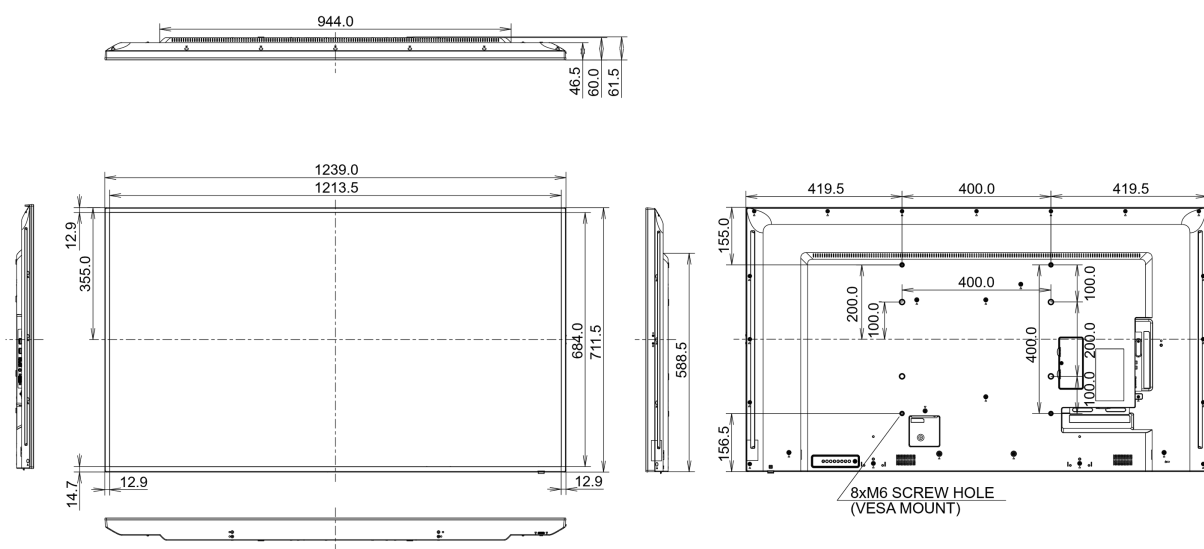

08 СТАНДАРТЫ

Сертификаты	CB, CE, TÜV-Bauart, CU
Класс энергоэффективности	B
Другое	Согласно регламенту REACH, содержание особо опасных веществ (SVHC) - свинца, превышает 0,1%

09 РАЗМЕР / ВЕС

Размер продукта Ш x В x Г	1239.2 x 711.6 x 61.7мм
Размер коробки Ш x В x Г	1365 x 864 x 185мм
Вес (без упаковки)	16кг
EAN код	4948570116331