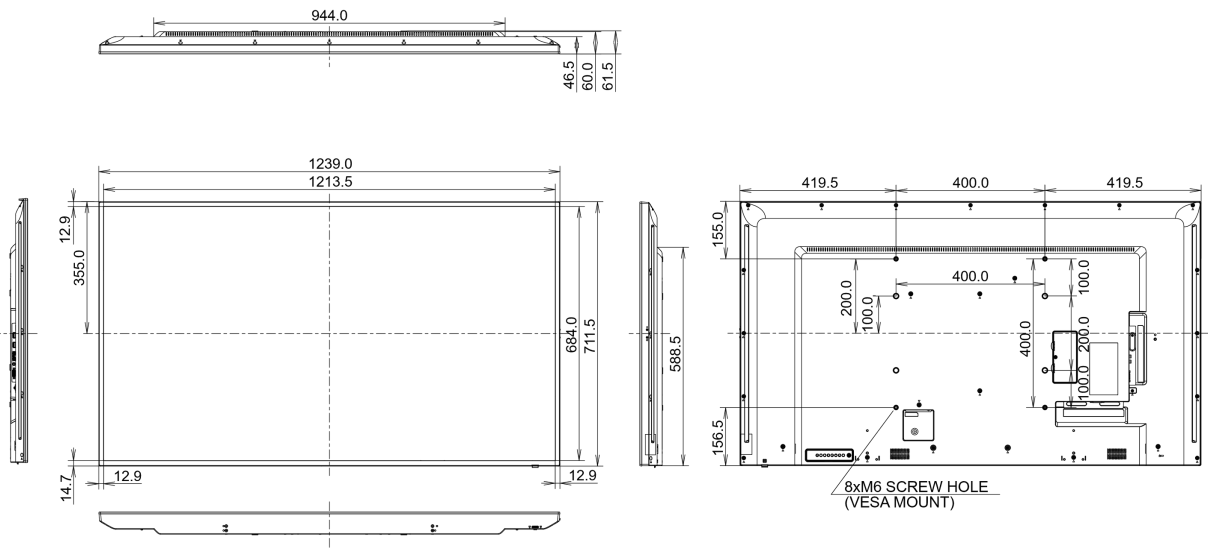

Energiahatékonysági osztály ((EU) 2017/1369 rendelet)

G

REACH SVHC

0,1% felett: Vezet

09 MÉRETEK / SÚLY

Termék méretei Sz x H x M

1239.2 x 711.6 x 61.7mm

Doboz méretei Sz x H x M

1365 x 864 x 185mm

Súly (doboz nélkül)

16kg

EAN kód

4948570116331

All trademarks and registered trademarks acknowledged. E & O E. Specification subject to change without notice. All LCD's comply with ISO-9241-307:2008 in connection with pixel defects.