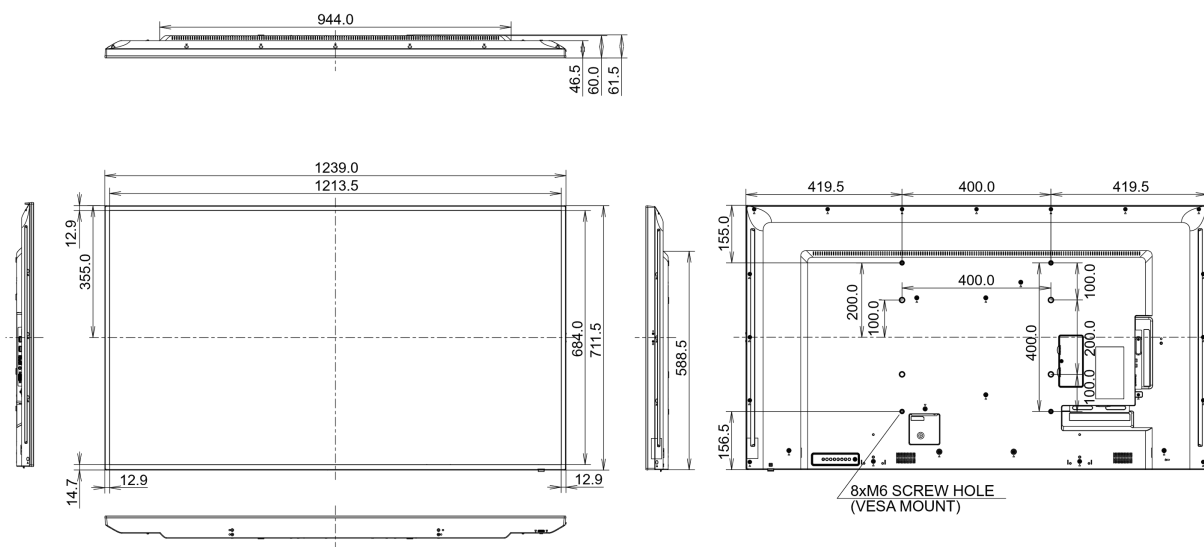

09 ROZMĚRY / HMOTNOST

Rozměry výrobku Š x V x D	1239.2 x 711.6 x 61.7mm
Rozměry balení Š x V x D	1365 x 864 x 185mm
Váha (bez balení)	16kg
EAN code	4948570116331

10 EVROPSKÁ ZNAČKA ENERGETICKÉ EFEKTIVITY