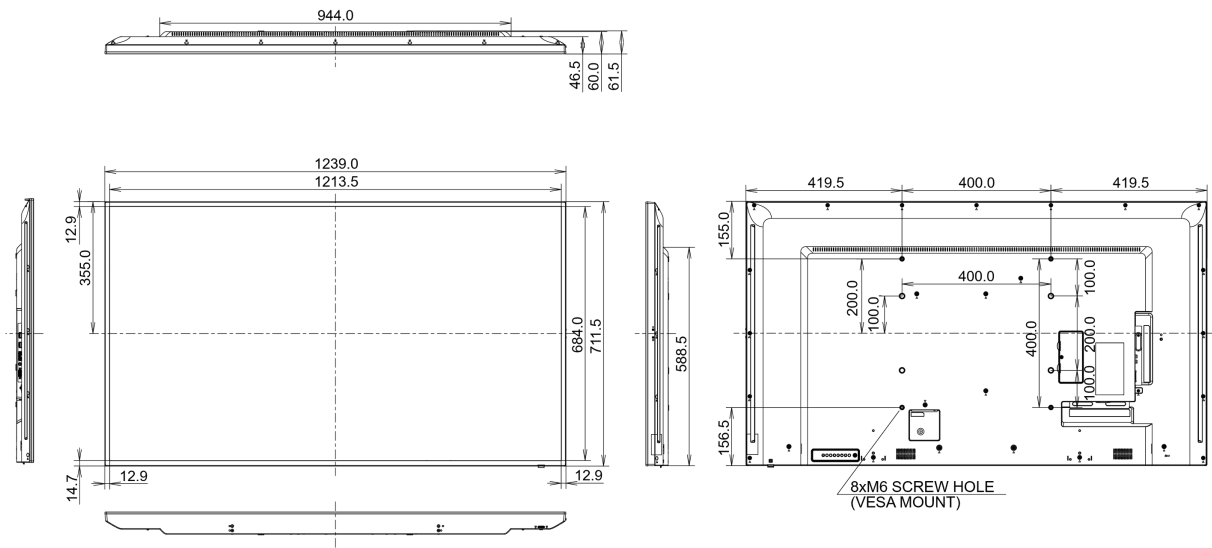

10 EU ENERGIELABEL

Producent	iiyama
Model	ProLite LE5540UHS-B1
Energie efficiëntie klasse	B
Zichtbaar scherm diagonaal	138.68cm; %2"; (%3" segment)
Energieverbruik AAN modus	145W
Jaarlijks energieverbruik	201kWh/jaar*
Stroom in stand-by	0.5W stand by
Resolutie	3840 x 2160

This is information under Regulation (EU) No 1062/2010.*Based on the power consumption of the television operating 4 hours per day for 365 days. The actual energy consumption will depend on how the television is used.

Alle handelsmerken zijn geregistreerd. Gegevens onder voorbehoud van zetfouten. Specificaties kunnen vooraf en zonder opgaaf van reden gewijzigd worden. Alle LCD-panels vallen onder ISO-9241-307:2008 inzake pixelfouten.

© IIYAMA CORPORATION. ALL RIGHTS RESERVED