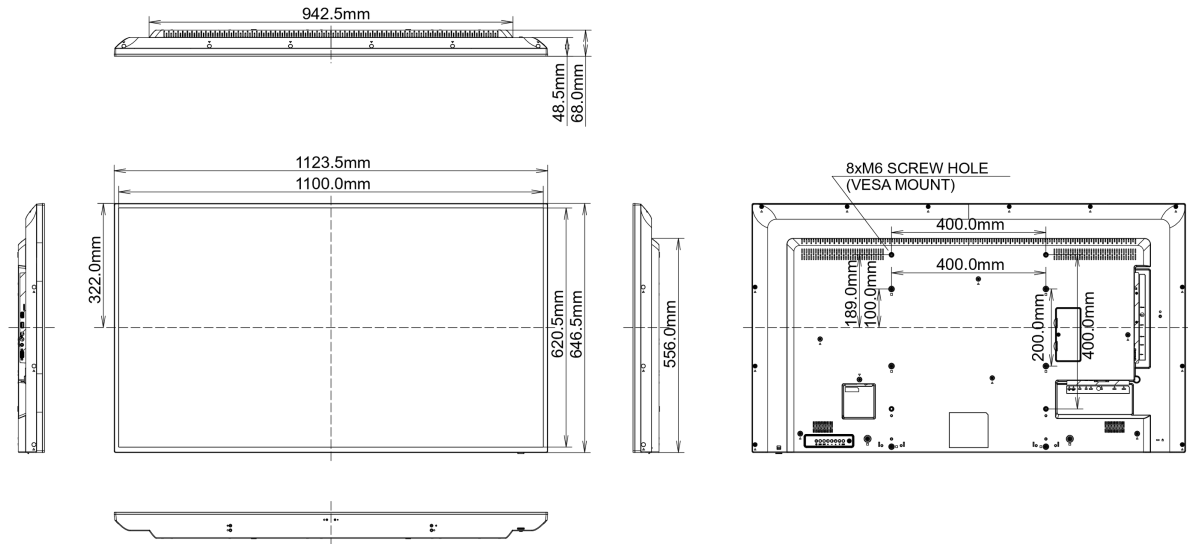

| | |
|--------------------------------------|---|
| Diagonal | 50", 127cm |
| Diyagonal | 127cm |
| Panel | VA, haze 2% |
| Çözünürlük | 3840 x 2160 (8.3 megapixel 4K UHD) |
| En boy oranı | 16:9 |
| Panel parlaklığı | 350 cd/m ² |
| Statik kontrast | 4000:1 |
| Tepki süresi (GTG) | 8ms |
| Görüntüleme Alanı | yatay/dikey: 178°/178°, sağ/sol: 89°/89°, yukarı/aşağı: 89°/89° |
| Yatay Sync | 30 - 83kHz |
| Görüntülenebilir alan G x Y | 1100 x 620.5mm, 43.3 x 24.4" |
| Çerçeve genişliği (yanlar, üst, alt) | 13.9mm, 13.9mm, 14.9mm |
| Piksel aralığı | 0.2854mm |

08 ÖLÇÜLER / AĞIRLIK

| | |
|--------------------------|-----------------------|
| Ürün boyutları G x Y x D | 1123.5 x 646.5 x 68mm |
| Ağırlık (kutu hariç) | 12.6kg |
| EAN kodu | 4948570116324 |

All trademarks and registered trademarks acknowledged. E & O E. Specification subject to change without notice. All LCD's comply with ISO-9241-307:2008 in connection with pixel defects.